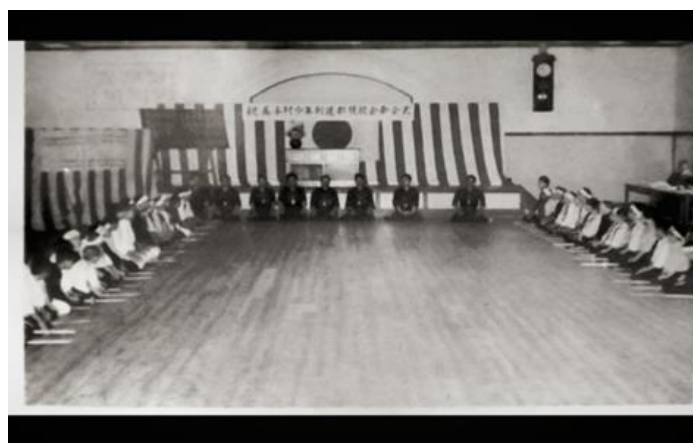

写真:長与村少年剣道後援会発会式(昭和 35 年)