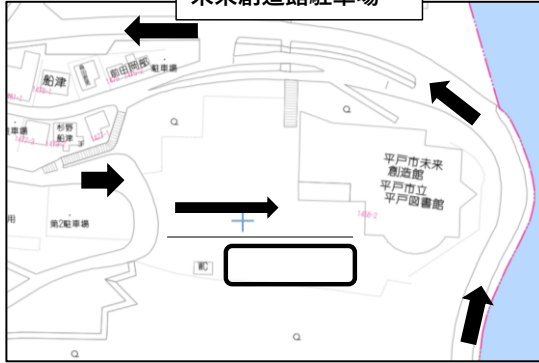

# 平戸文化センター周辺駐車場のお願い（長崎県高校総体剣道競技）

## 1. Google Mapsの活用について

Google Mapsにより、平戸文化センターを目的地にすると、上記地図のとおり走行できますので、ぜひご活用願います。

## 2. 6月8日（月）の駐車場について

6月6日（土）から3日間にかけて長崎県高校総体剣道競技が実施されていますが、**8日（月）のみ駐車することができない駐車場（駐車禁止場所）があります**ので、絶対に駐車することがないようにお願いいたします。