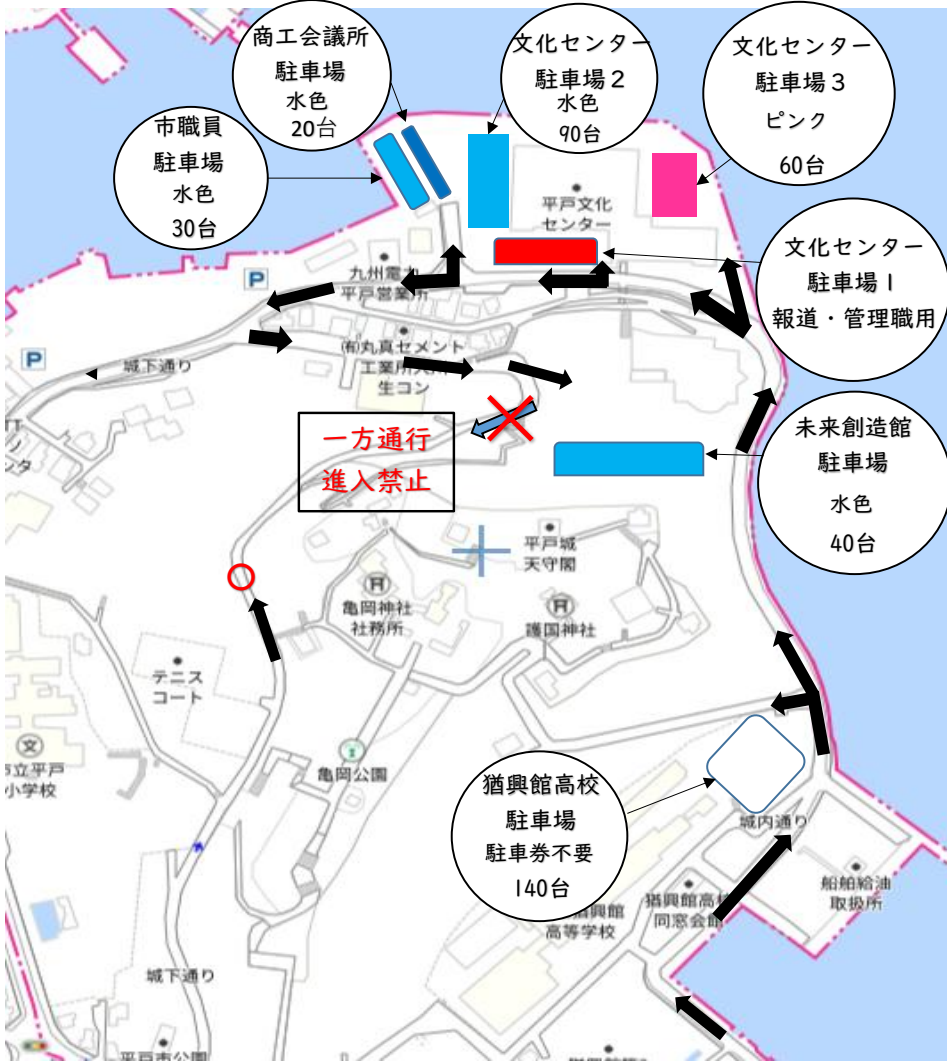

平戸文化センター周辺駐車場