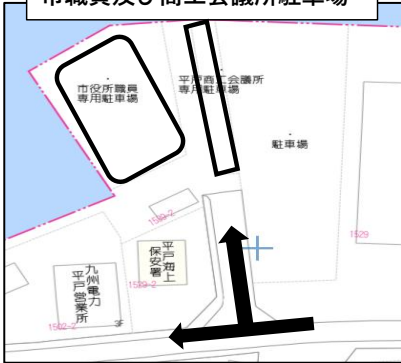

※ 色は駐車券の色を表す

※ 商工会議所駐車場
→6/8(月)は駐車不可

※ 猶興館駐車場
→6/8(月)は50台分のみ駐車可能

市職員及び商工会議所駐車場