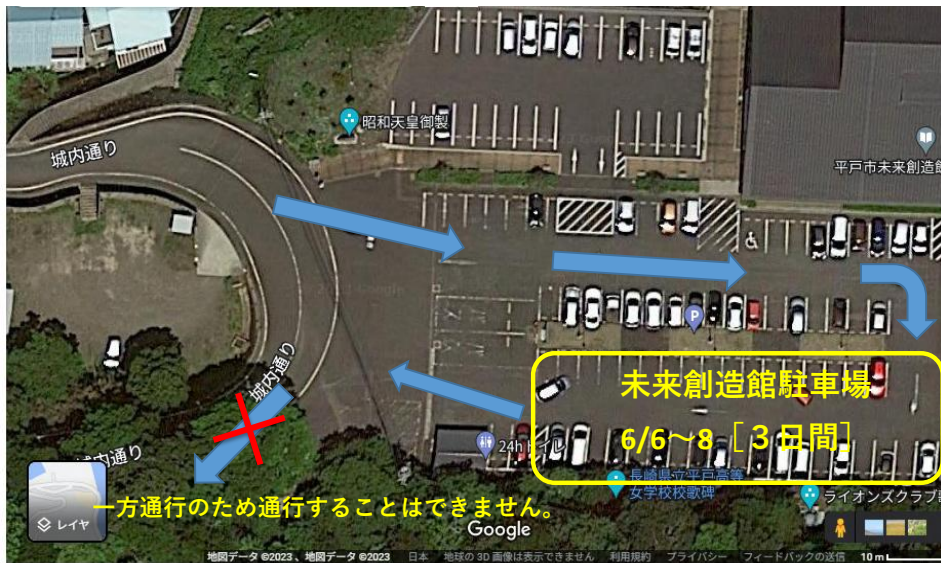

平戸文化センター周辺駐車場のお願い（長崎県高校総体剣道競技）

1. Google Mapsの活用について

Google Mapsにより、平戸文化センターを目的地にすると、上記地図のとおり走行できますので、ぜひご活用願います。

2. 6月8日（月）の駐車場について

6月6日（土）から3日間にかけて長崎県高校総体剣道競技が実施されていますが、**8日（月）のみ駐車することができない駐車場（駐車禁止場所）があります**ので、絶対に駐車することがないようにお願いいたします。

◇ 8日（月）駐車禁止の駐車場

- ・商工会議所駐車場（20台）

3. 未来創造館駐車場に関して

未来創造館は、施設入館者が優先。一部を駐車スペースとして解放いたします。解放する場所は下記のとおりですので、厳守にてご利用願います。

4. 猶興館高校駐車場に関して

猶興館高校駐車場に関しては、6/6～7にかけては、全ての区域について駐車可能。6/8（月）のみ、50台駐車可能。