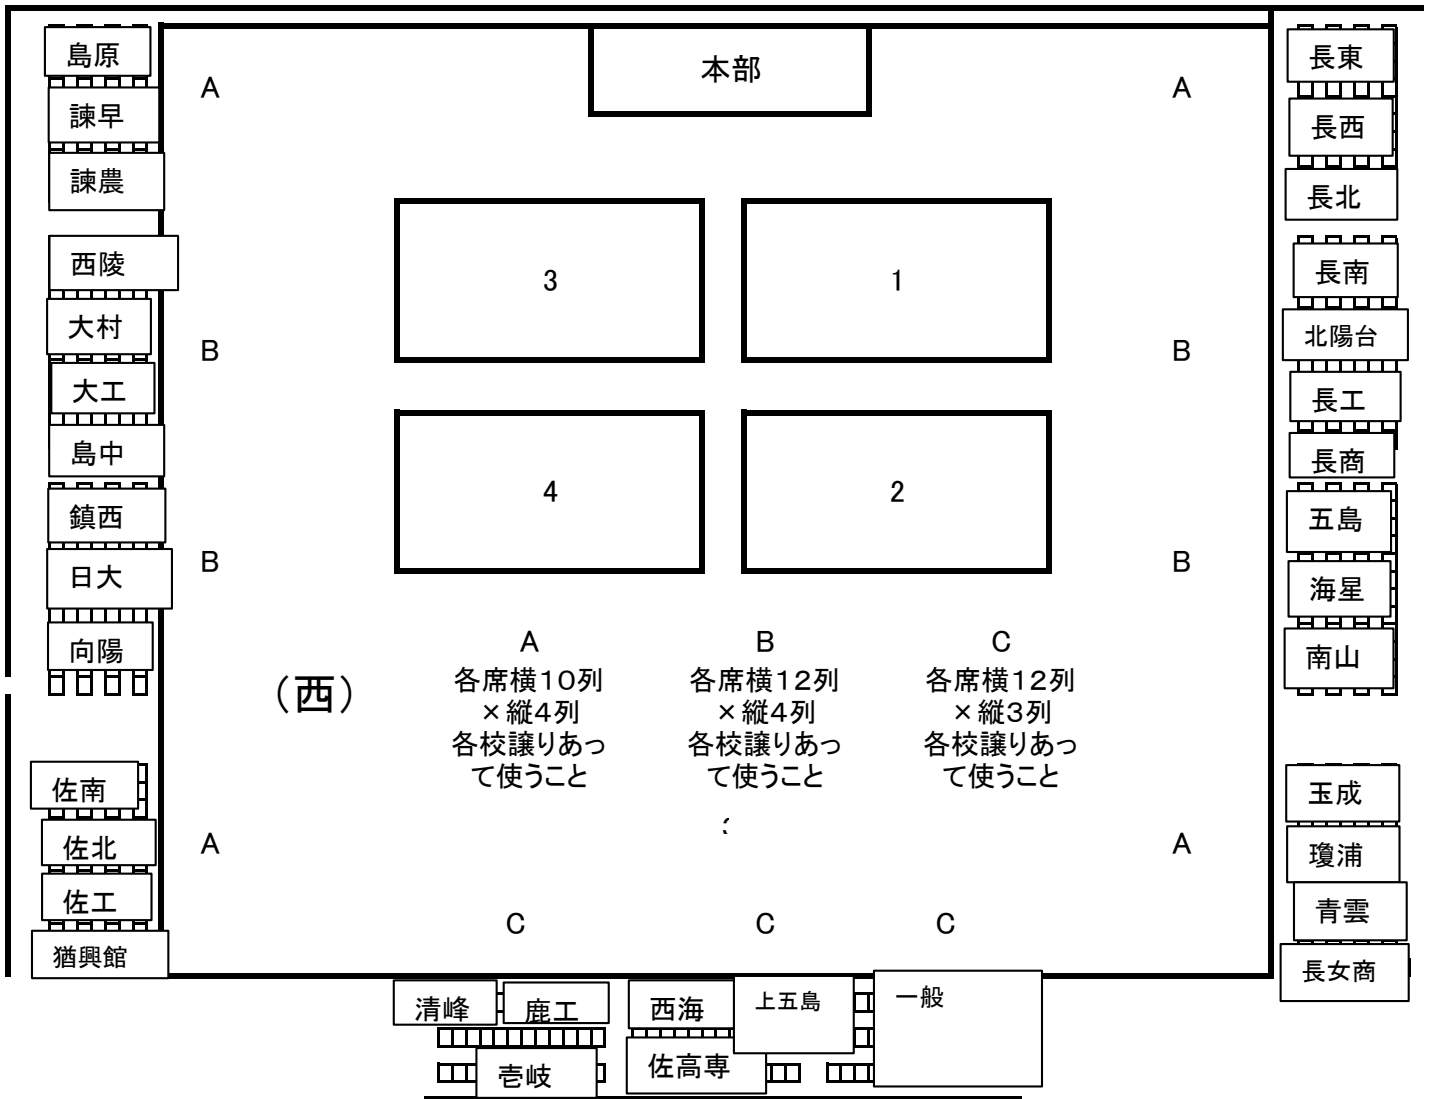

# 令和6年度 長崎県高総体 長与町民体育館 観客席

\_\_\_\_\_