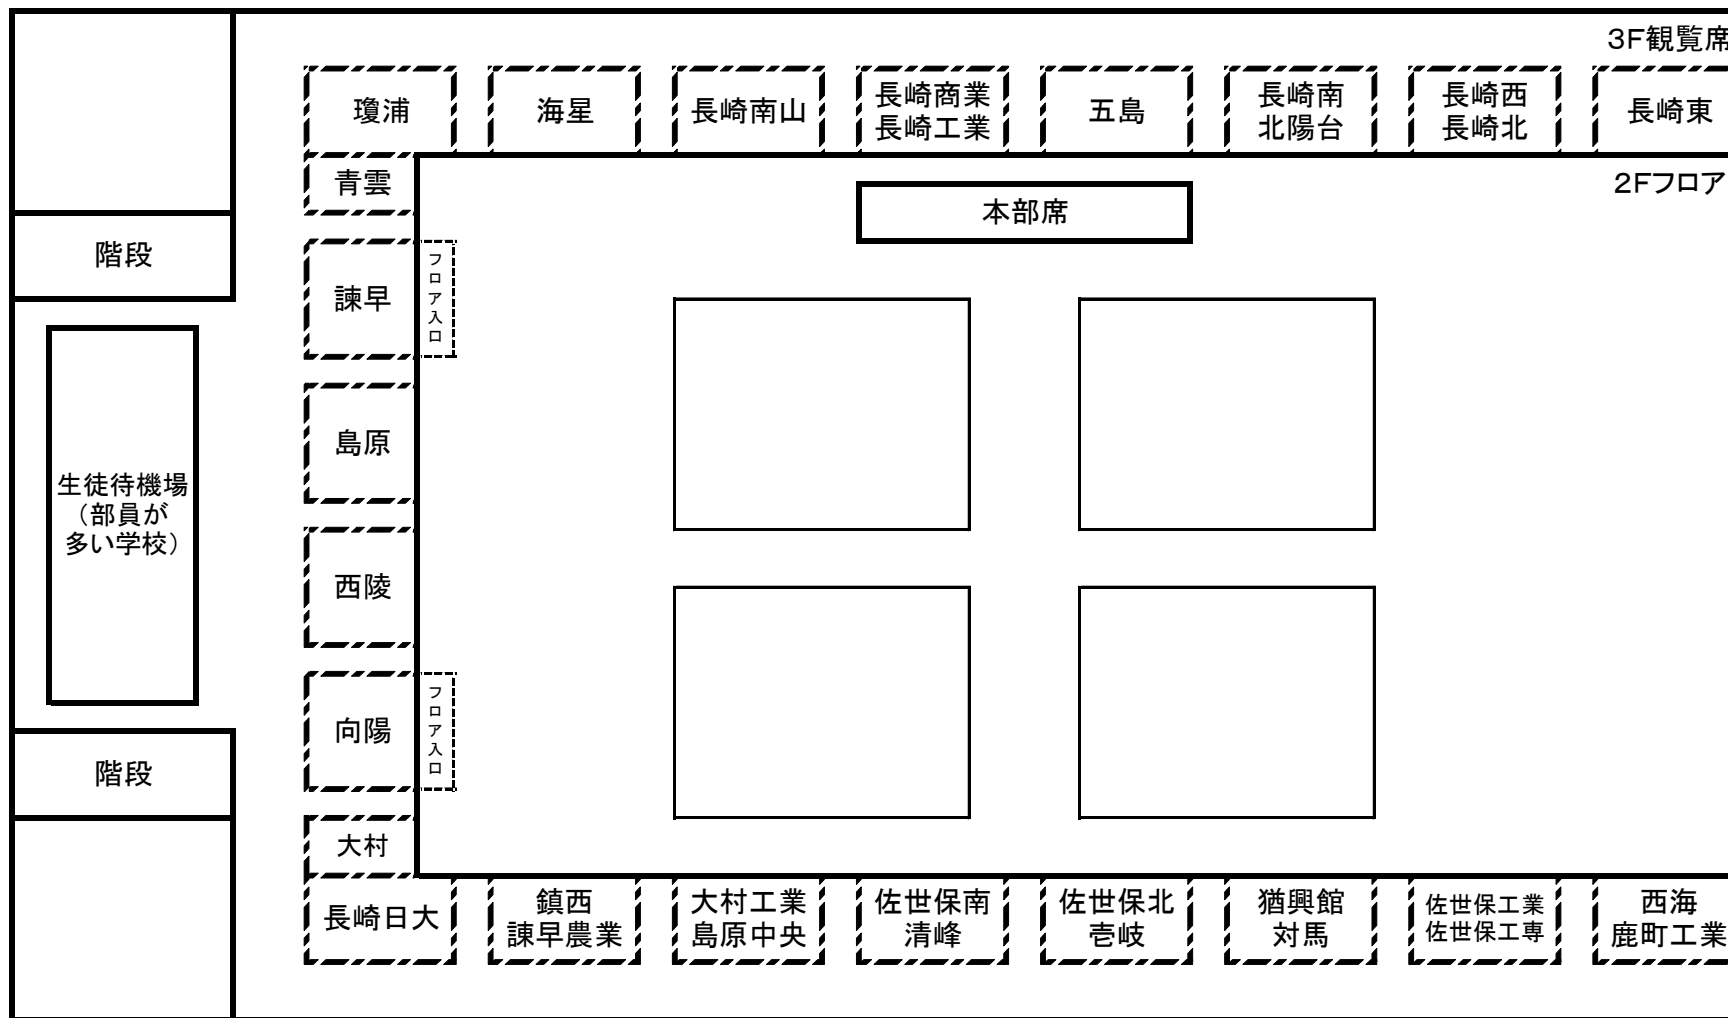

# 令和4年度 長崎県高等学校剣道選手権大会 学校別座席配置割り【3F観覧席】

- 感染症対策として座席(観覧席・待機席)を振り分けています。席の間隔を1席空けて使用して下さい。
- 女子の試合時には男子が観覧席で待機し、男子の試合時には女子が観覧席での待機となります。
- 各学校3密を回避する努力をお願いします。自校の座席以外(通路・階段など)には荷物を置かないようよろしくお願いします。