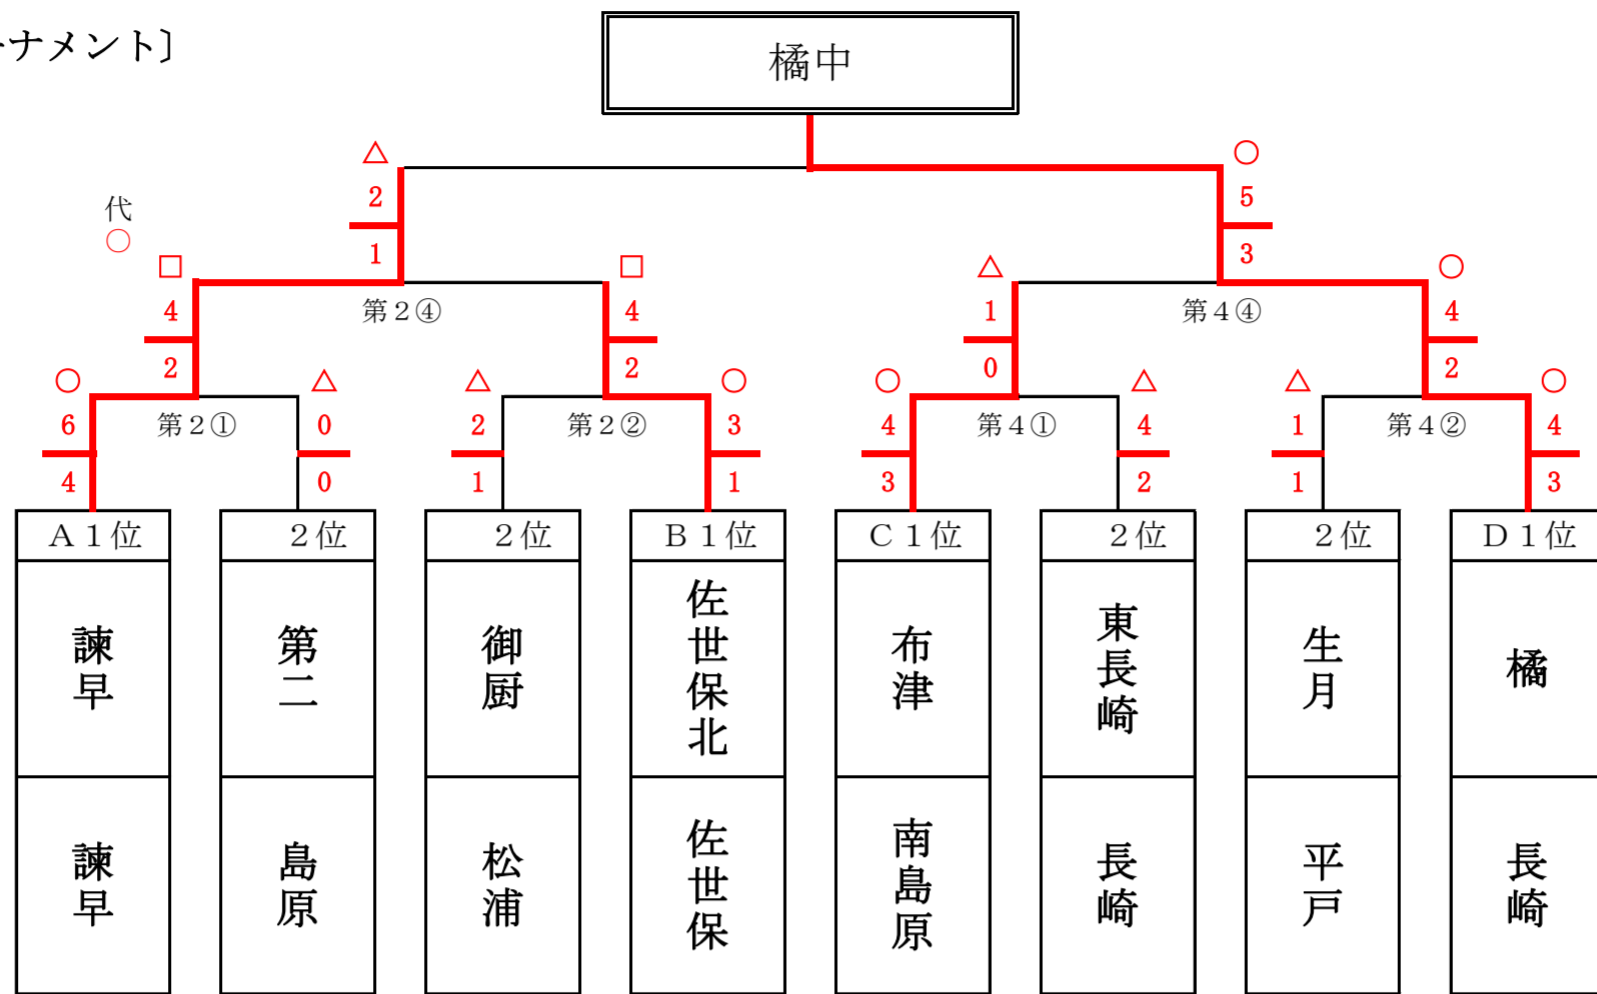

女子団体

[決勝トーナメント]

[予選リーグ]

Aパート		
1	諫早	諫早
2	生月	平戸

Bパート		
1	桜が原	大村
2	佐世保北	佐世保
3	東長崎	長崎

Cパート		
1	布津	南島原
2	東彼杵	東彼杵
3	御厨	松浦

Dパート		
1	橘	長崎
2	長与第二	西彼杵
3	第二	島原

第2試合場					
1	佐世保北	○	-	△	東長崎
2	桜が原	□	-	□	東長崎
3	諫早	○	-	△	生月
4	桜が原	△	-	○	佐世保北
①	諫早	○	-	△	第二
②	御厨	△	-	○	佐世保北
③	第二	△	-	○	御厨
④	諫早	□代○	-	□代△	佐世保北
			-		
			-		
			-		
			-		

第4試合場					
1	東彼杵	△	-	○	御厨
2	長与第二	△	-	○	第二
3	布津	○	-	△	御厨
4	橘	○	-	△	第二
5	布津	○	-	△	東彼杵
6	橘	○	-	△	長与第二
①	布津	○	-	△	東長崎
②	生月	△	-	○	橘
③	東長崎	□代△	-	□代○	生月
④	布津	△	-	○	橘
			-		
			-		