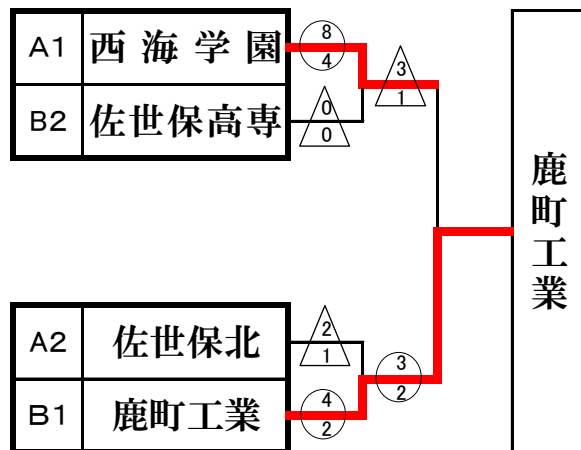

令和元年度 佐世保地区新人体育大会剣道競技

期日：令和元年10月20日(日)

場所：長崎県立武道館

男子団体

予選リーグ (2校決勝トーナメントへ進出)

○シード

決勝トーナメント

A	① 西海学園	$\frac{4}{1}$	$\frac{10}{5}$
	2 佐世保北	$\frac{7}{4}$	$\frac{2}{0}$
	3 川 棚	$\frac{1}{1}$	$\frac{0}{0}$

B	4 佐世保工業	$\frac{3}{1}$	$\frac{1}{0}$	$\frac{0}{0}$
	5 佐世保南	$\frac{7}{4}$	$\frac{4}{2}$	$\frac{2}{1}$
	6 佐世保高専	$\frac{2}{1}$	$\frac{2}{1}$	$\frac{4}{3}$
	7 鹿町工業	$\frac{3}{2}$	$\frac{4}{2}$	$\frac{6}{4}$