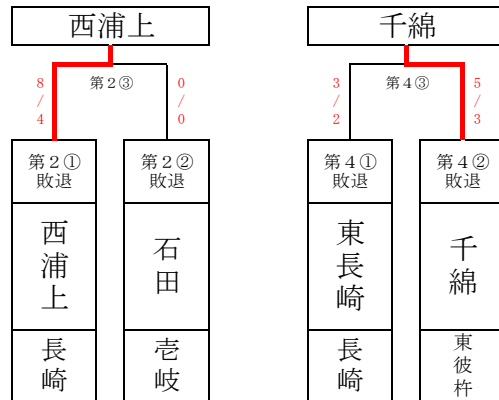

女子団体

[決勝トーナメント]

白龍旗争奪中学生選抜剣道大会
出場チーム決定戦

[予選リーグ]

Aパート			Bパート			Cパート			Dパート		
1	中部	平戸	1	千綿	東彼杵	1	布津	南島原	1	東長崎	長崎
2	桜が原	大村	2	西浦上	長崎	2	石田	老岐	2	長田	諫早
3	長与第二	西彼杵	3	三井楽	五島	3	東部	対馬	3	日宇	佐世保

第 2 試合場

1	東長崎	1/1	-	2/2	長田
2	桜が原	8/4	-	0/0	長与第二
3	東長崎	2/1	-	0/0	日宇
4	中部	0/0	-	2/1	桜が原
5	長田	2/1	-	1/1	日宇
6	中部	8/4	-	0/0	長与第二
①			-		
②			-		
③			-		

第 4 試合場

1	石田		-		東部
2	西浦上	7/4	-	0/0	三井楽
3	布津	7/4	-	1/0	石田
4	千綿	4/3	-	2/1	西浦上
5	布津		-		東部
6	千綿	7/4	-	0/0	三井楽
①			-		
②			-		
③			-		

④			-		
---	--	--	---	--	--

④			-		
---	--	--	---	--	--