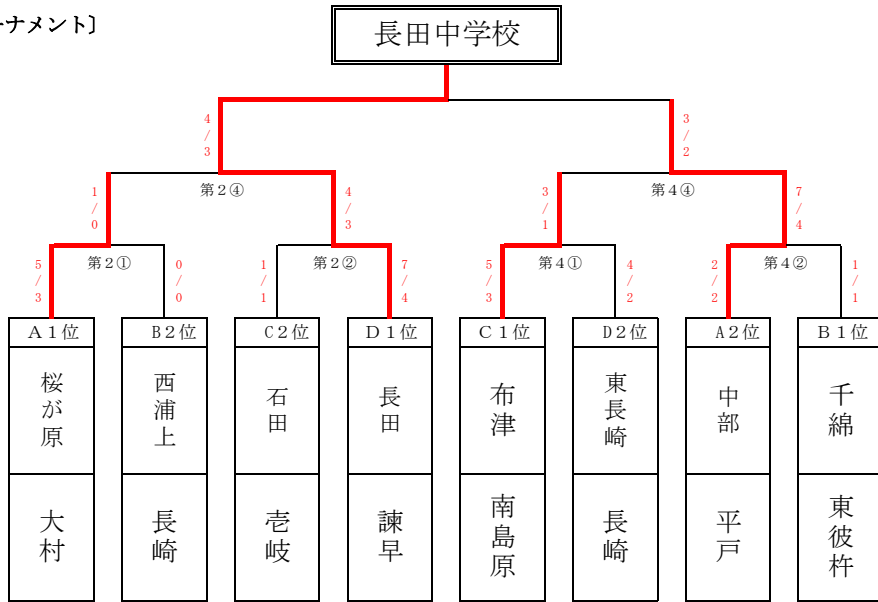

女子団体

[決勝トーナメント]

白龍旗争奪中学生選抜剣道大会
出場チーム決定戦

[予選リーグ]

Aパート			Bパート			Cパート			Dパート		
1	中部	平戸	1	千綿	東彼杵	1	布津	南島原	1	東長崎	長崎
2	桜が原	大村	2	西浦上	長崎	2	石田	老岐	2	長田	諫早
3	長与第二	西彼杵	3	三井楽	五島	3	東部	対馬	3	日宇	佐世保

第 2 試合場

1	東長崎	1/1	-	2/2	長田
2	桜が原	8/4	-	0/0	長与第二
3	東長崎	2/1	-	0/0	日宇
4	中部	0/0	-	2/1	桜が原
5	長田	2/1	-	1/1	日宇
6	中部	8/4	-	0/0	長与第二
①			-		
②			-		
③			-		

第 4 試合場

1	石田		-		東部
2	西浦上	7/4	-	0/0	三井楽
3	布津	7/4	-	1/0	石田
4	千綿	4/3	-	2/1	西浦上
5	布津		-		東部
6	千綿	7/4	-	0/0	三井楽
①			-		
②			-		
③			-		

④			-		
---	--	--	---	--	--

④			-		
---	--	--	---	--	--