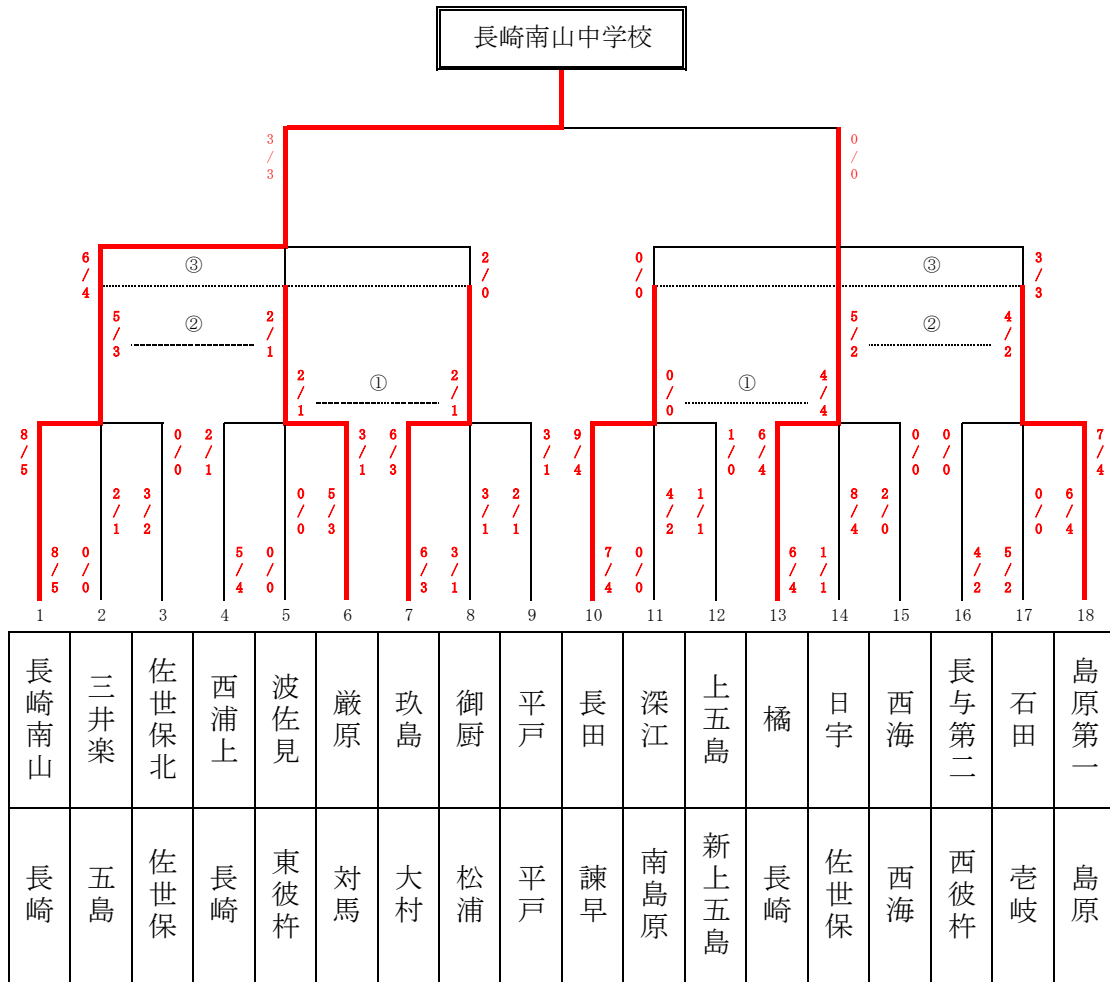

男子団体

第 1 試合場					
1	三井楽	2/1	-	3/2	佐世保北
2	西浦上	5/4	-	0/0	波佐見
3	玖島	6/3	-	3/1	御厨
4	長崎南山	8/5	-	0/0	三井楽
5	西浦上	2/1	-	3/1	巖原
6	玖島	6/3	-	3/1	平戸
7	長崎南山	8/5	-	0/0	佐世保北
8	波佐見	0/0	-	5/3	巖原
9	御厨	3/1	-	2/1	平戸
①			-		
②			-		
③			-		

第 3 試合場					
1	深江	4/2	-	1/1	上五島
2	橘	6/4	-	1/1	日宇
3	長与第二	4/2	-	5/2	石田
4	長田	7/4	-	0/0	深江
5	橘	6/4	-	0/0	西海
6	長与第二	0/0	-	7/4	島原第一
7	長田	9/4	-	1/0	上五島
8	日宇	8/4	-	2/0	西海
9	石田	0/0	-	6/4	島原第一
①			-		
②			-		
③			-		