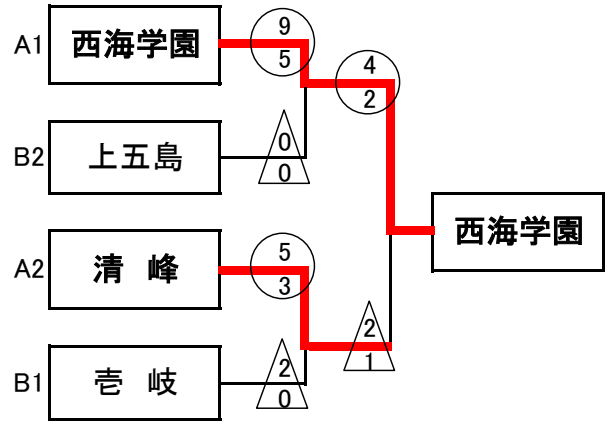

平成29年度 佐世保地区新人戦

団体

平成29年10月15日

女子団体 ○シード

A	○	西海学園
	1	清峰
	2	佐世保南

B	3	吉岐
	4	対馬
	5	上五島
	○	佐世保北

男子団体 ○シード

A	○	佐世保北
	1	上対馬
	2	佐世保南