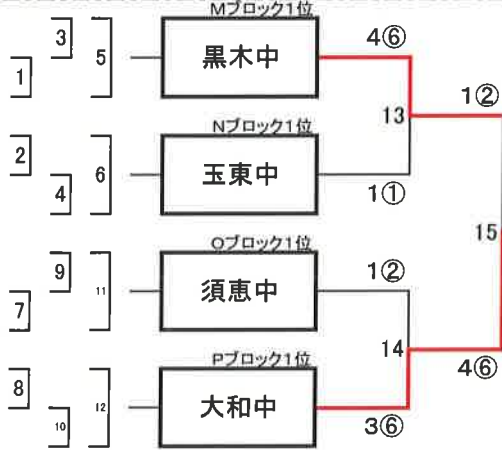

第8試合場

鎮西中	Mブロック
黒木中	Nブロック
本郷中	Oブロック
泗水中	Pブロック
原川中	Qブロック
玉東中	Rブロック
須恵中	Sブロック
錦ヶ丘中	Tブロック
五ヶ瀬中	Uブロック
有明中	Vブロック
緑ヶ丘中	Wブロック
大和中	Xブロック