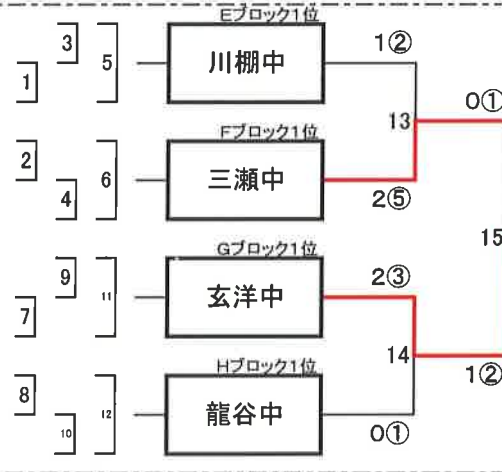

第十五回白龍旗争奪中学生選抜剣道大会  
男子ブロックトーナメント戦(二日目)

第1試合場

第3試合場

第5試合場

第7試合場

老司中学校

第十五回白龍旗争奪中学生選抜剣道大会  
女子ブロックトーナメント戦(二日目)

第2試合場

|       |       |
|-------|-------|
| 那珂川北中 | Aブロック |
| 西米良中  | Bブロック |
| 合志中   | Cブロック |
| 昭栄中   | Dブロック |
| 小城中   | Eブロック |
| 南大分中  | Fブロック |
| 高尾野中  | Gブロック |
| 祁答院中  | Hブロック |
| 錦中    | Iブロック |
| 坂元中   | Jブロック |
| 尚綱中   | Kブロック |
| 妻ヶ丘中  | Lブロック |

第4試合場

|       |       |
|-------|-------|
| 川棚中   | Eブロック |
| 東長崎中  | Fブロック |
| 宗近中   | Gブロック |
| 桜馬場中  | Hブロック |
| 加納中   | Iブロック |
| 三瀬中   | Jブロック |
| 諸塚中   | Kブロック |
| 対馬東部中 | Lブロック |
| 玄洋中   | Mブロック |
| 龍谷中   | Nブロック |
| 東谷山中  | Oブロック |
| 出水中   | Pブロック |