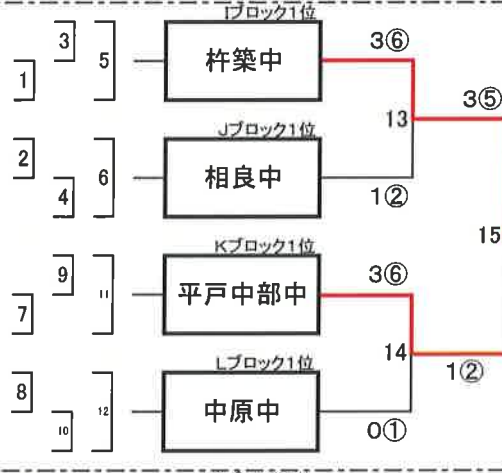

第6試合場

杵築中	Iブロック
洞北中	Jブロック
平野中	Kブロック
志布志中	Lブロック
上津役中	Mブロック
相良中	Nブロック
平戸中部中	Oブロック
西合志中	Pブロック
宇佐西部中	Qブロック
大津北中	Rブロック
中原中	Sブロック
西合志南中	Tブロック