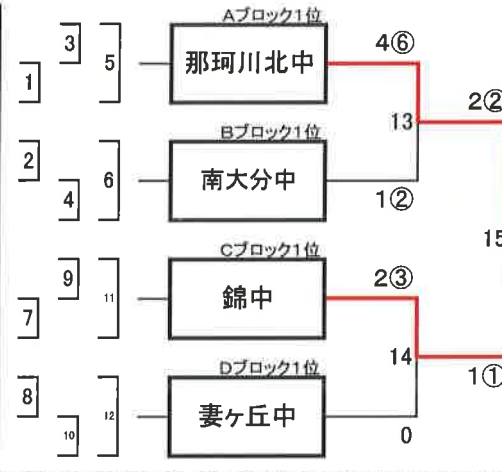

第十五回白龍旗争奪中学生選抜剣道大会  
男子ブロックトーナメント戦(二日目)

第1試合場

第3試合場

第5試合場

第7試合場

老司中学校

第十五回白龍旗争奪中学生選抜剣道大会  
女子ブロックトーナメント戦(二日目)

第2試合場

|       |       |
|-------|-------|
| 那珂川北中 | Aブロック |
| 西米良中  | Bブロック |
| 合志中   | Cブロック |
| 昭栄中   | Dブロック |
| 小城中   | Eブロック |
| 南大分中  | Fブロック |
| 高尾野中  | Gブロック |
| 祁答院中  | Hブロック |
| 錦中    | Iブロック |
| 坂元中   | Jブロック |
| 尚綱中   | Kブロック |
| 妻ヶ丘中  | Lブロック |

第4試合場

|       |       |
|-------|-------|
| 川棚中   | Eブロック |
| 東長崎中  | Fブロック |
| 宗近中   | Gブロック |
| 桜馬場中  | Hブロック |
| 加納中   | Iブロック |
| 三瀬中   | Jブロック |
| 諸塚中   | Kブロック |
| 対馬東部中 | Lブロック |
| 玄洋中   | Mブロック |
| 龍谷中   | Nブロック |
| 東谷山中  | Oブロック |
| 出水中   | Pブロック |