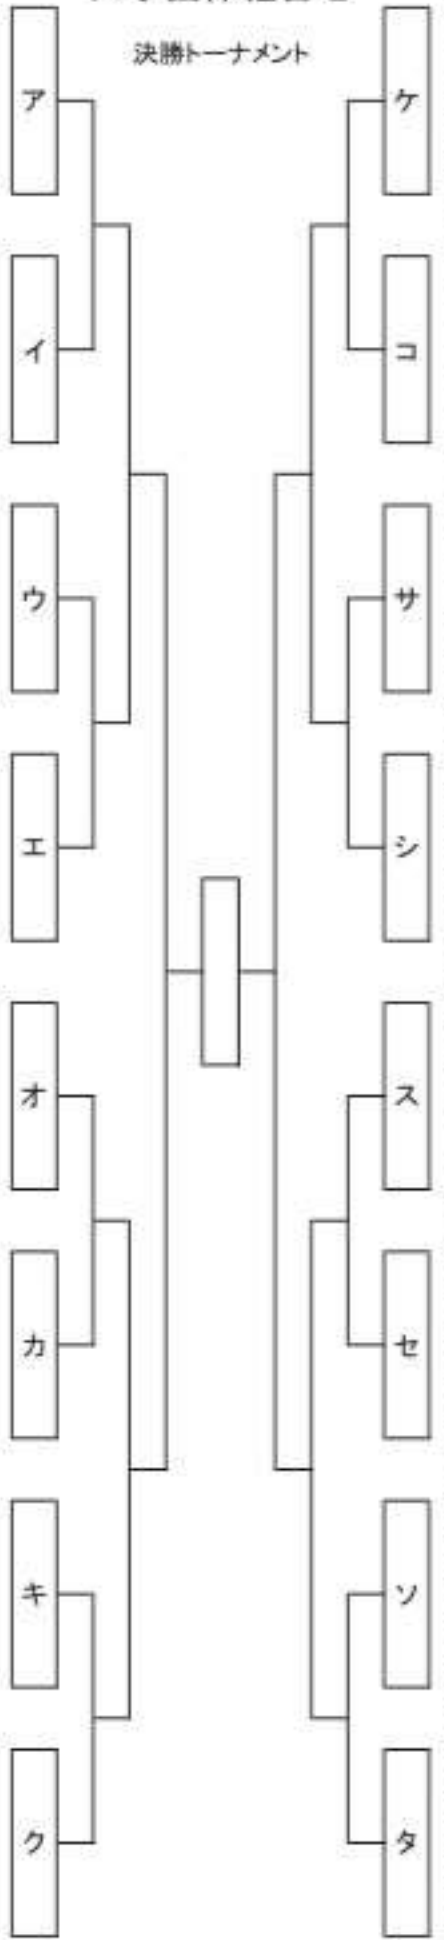

平成27年度全国高等学校総合体育大会剣道大会
第62回全国高等学校剣道大会

予選リーグ

女子団体組合せ

予選リーグ

第
一
試
合
場

第
二
試
合
場

第
三
試
合
場

第
四
試
合
場

決勝トーナメント

A	高知(高知)	1
	草津東(滋賀)	2
	安房(千葉)	3
B	三養基(佐賀)	4
	佐久長聖(長野)	5
	興譲館(岡山)	6
C	磐城(福島)	7
	阿蘇中央(熊本)	8
	北陸(福井)	9
D	甲府商業(山梨)	10
	星城(愛知)	11
	橋本(和歌山)	12
E	小山(栃木)	13
	帝京第五(愛媛)	14
	広島翔洋(広島)	15
F	鹿屋女子(鹿児島)	16
	秋田商業(秋田)	17
	磐田西(静岡)	18
G	米子松蔭(鳥取)	19
	健大高崎(群馬)	20
	新潟商業(新潟)	21
H	須磨学園(兵庫)	22
	左沢(山形)	23
	中村学園女子(福岡)	24