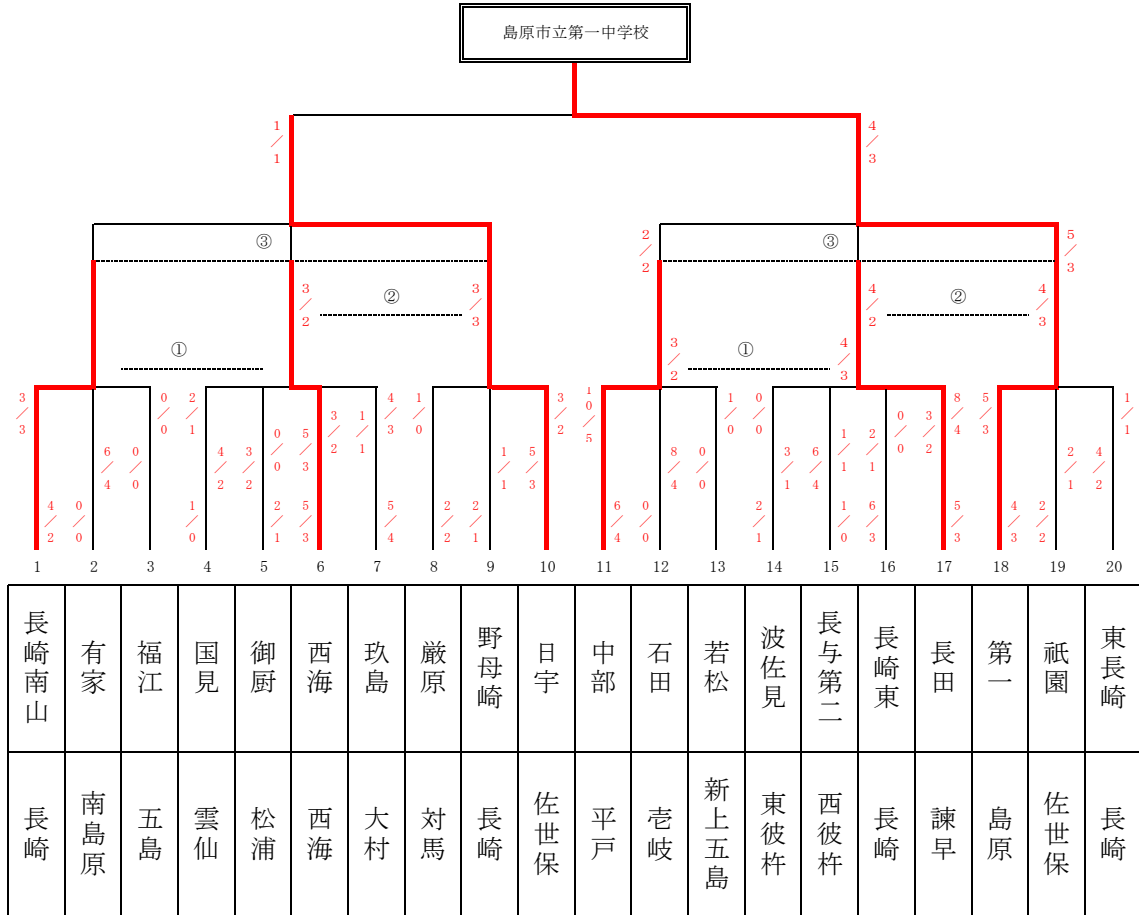

男子 団体

順位	学校名
1位	島原市立第一 中学校
2位	佐世保市立日宇 中学校
3位	長崎南山 中学校
3位	諫早市立長田 中学校

第 1 試合場				
1	国見	4/2	-	3/2 御厨
2	巖原	2/2	-	2/1 野母崎
3	国見	1/0	-	5/3 西海
4	野母崎	1/1	-	5/3 日宇
5	御厨	2/1	-	5/4 玖島
6	長崎南山	4/2	-	0/0 有家
7	国見	2/1	-	4/3 玖島
8	巖原	1/0	-	3/2 日宇
9	長崎南山	3/3	-	0/0 福江
10	御厨	0/0	-	5/3 西海

第 3 試合場				
1	長崎東	0/0	-	3/2 長田
2	石田	8/4	-	0/0 若松
3	長与第二	1/0	-	5/3 長田
4	中部	6/4	-	0/0 石田
5	波佐見	2/1	-	6/3 長崎東
6	祇園	2/1	-	4/2 東長崎
7	波佐見	0/0	-	8/4 長田
8	中部	10/5	-	1/0 若松
9	第一	5/3	-	1/1 東長崎
10	長与第二	1/1	-	2/1 長崎東