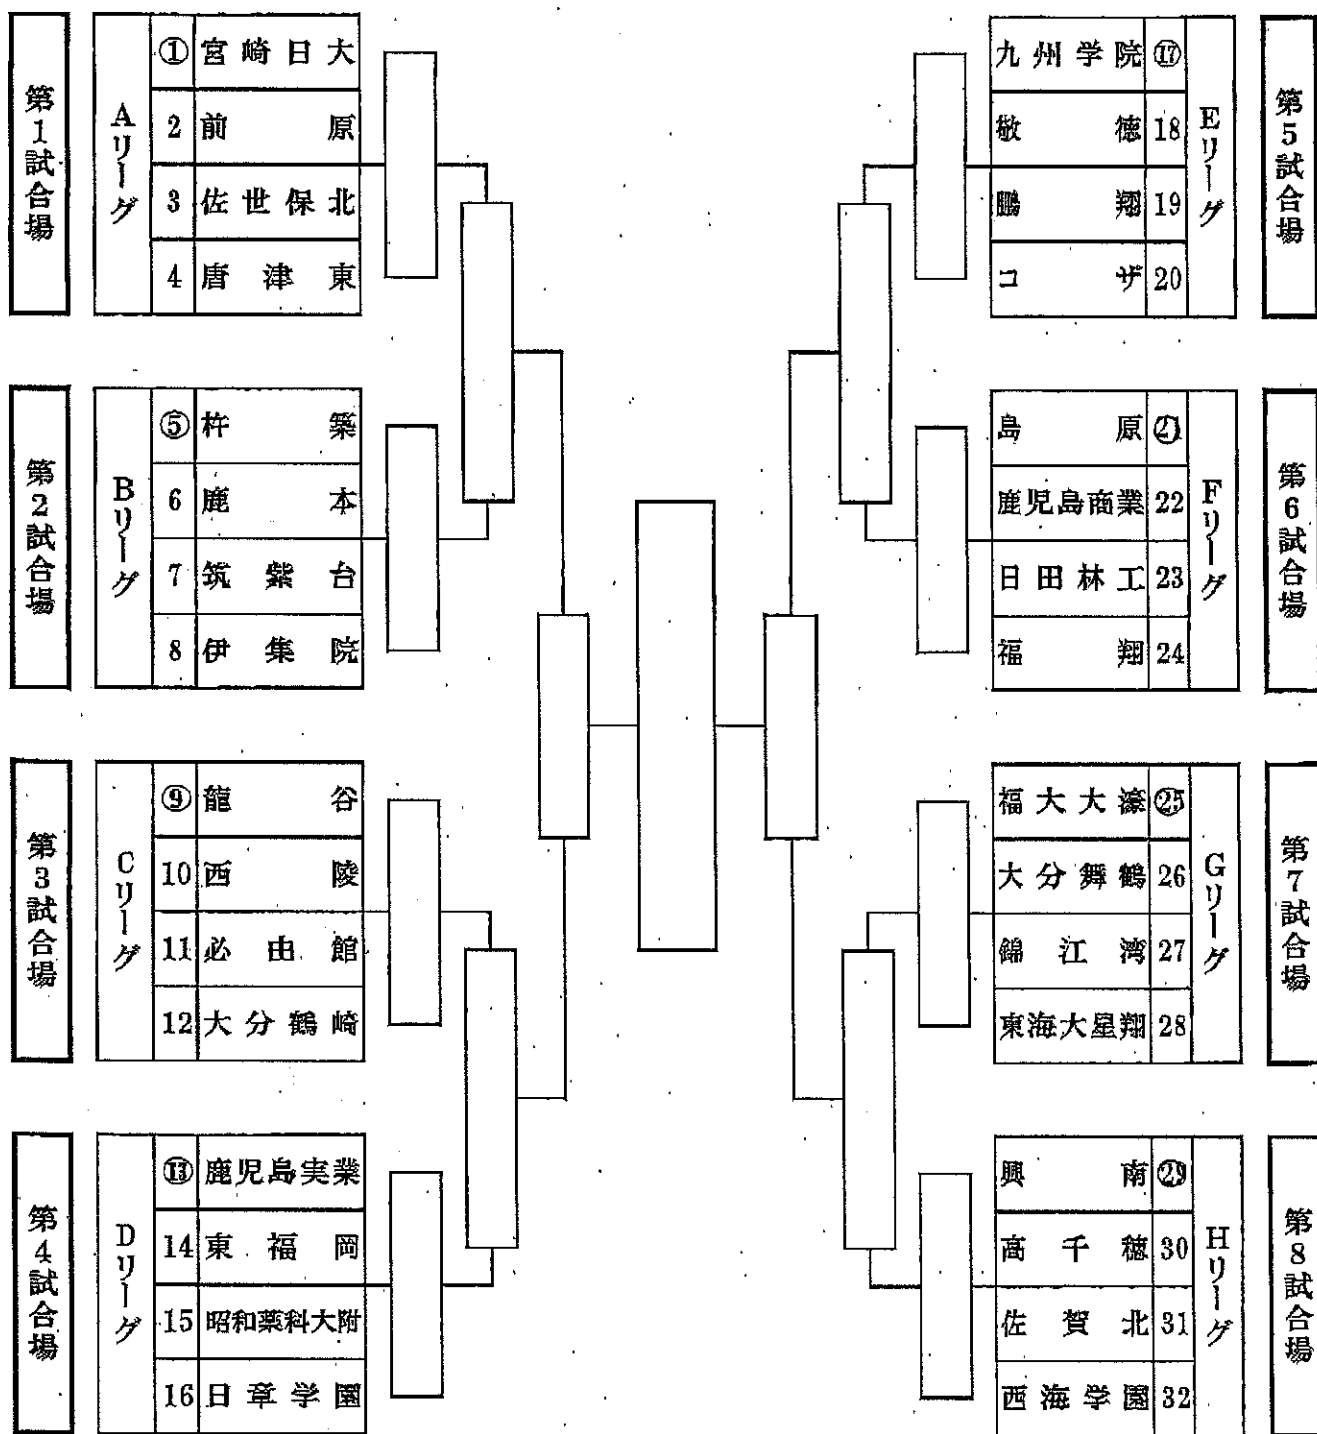

第31回九州高等学校選抜剣道大会

男子団体組み合わせ

決定版

優勝	
準優勝	
3位	
3位