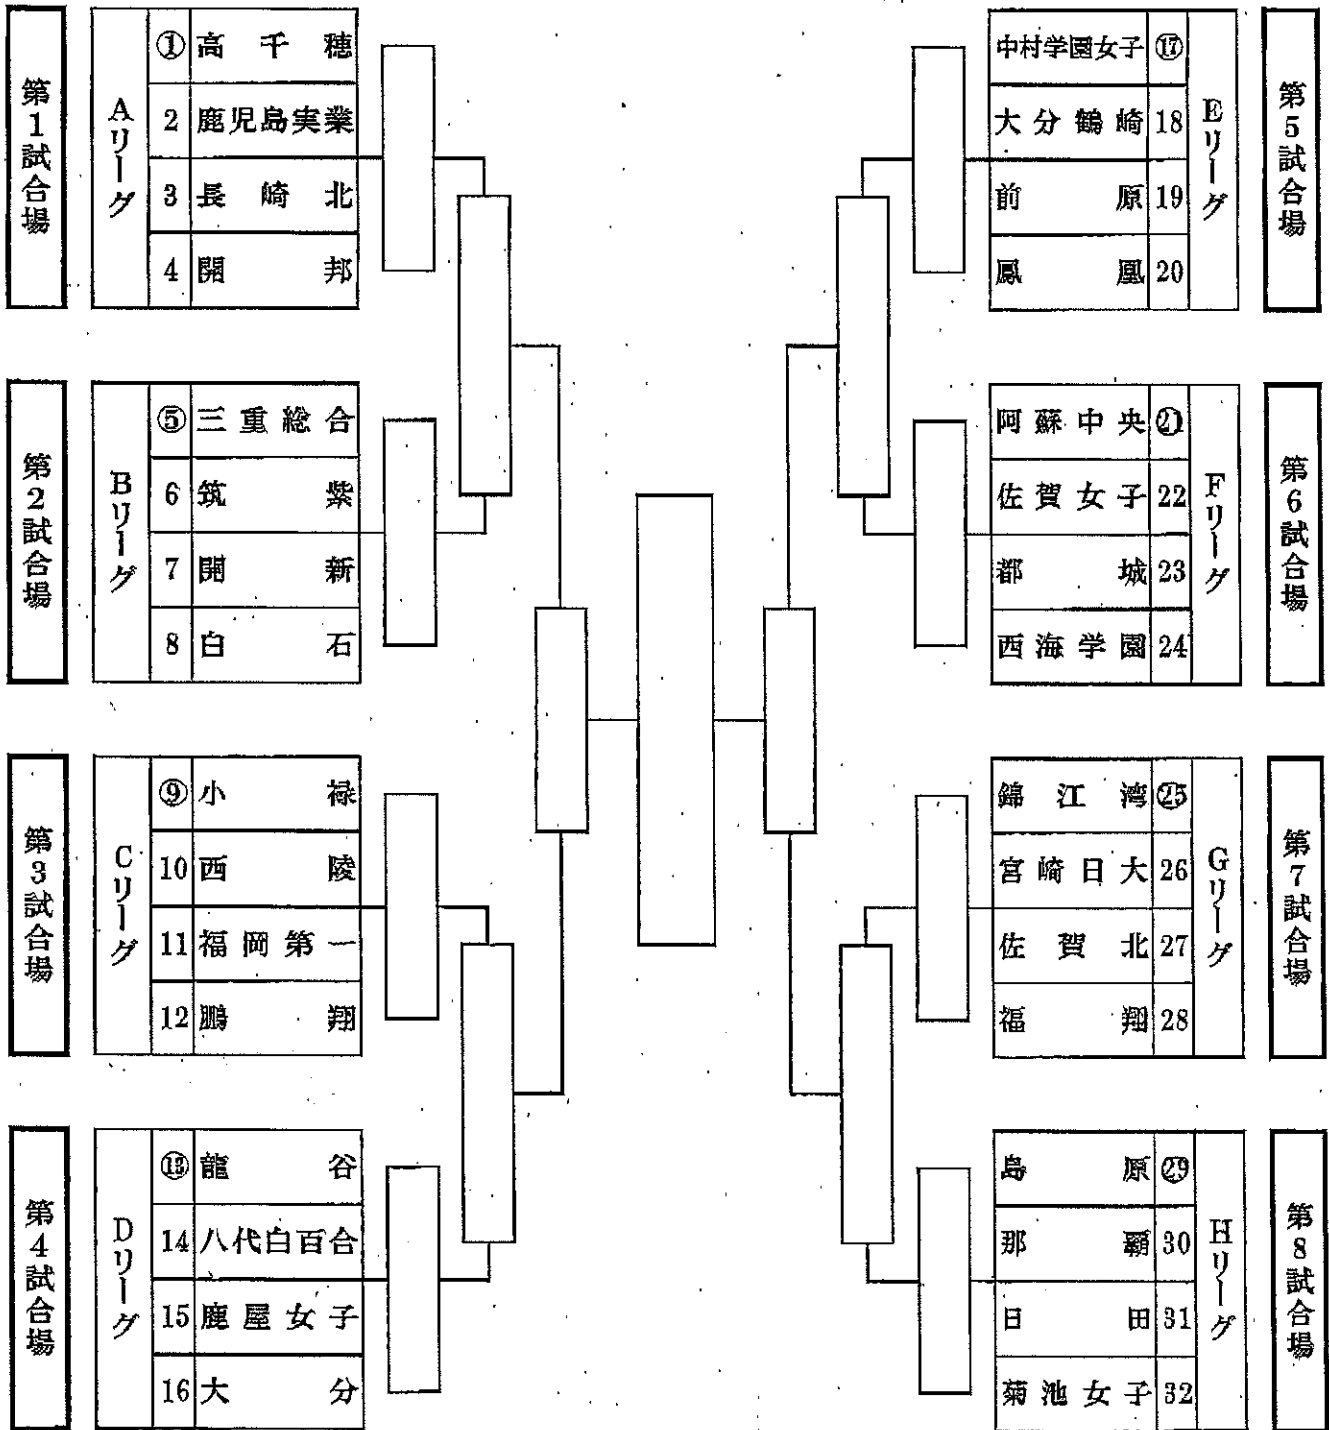

第31回九州高等学校選抜剣道大会

女子団体組み合わせ

決定版

優勝	
準優勝	
3位	
3位