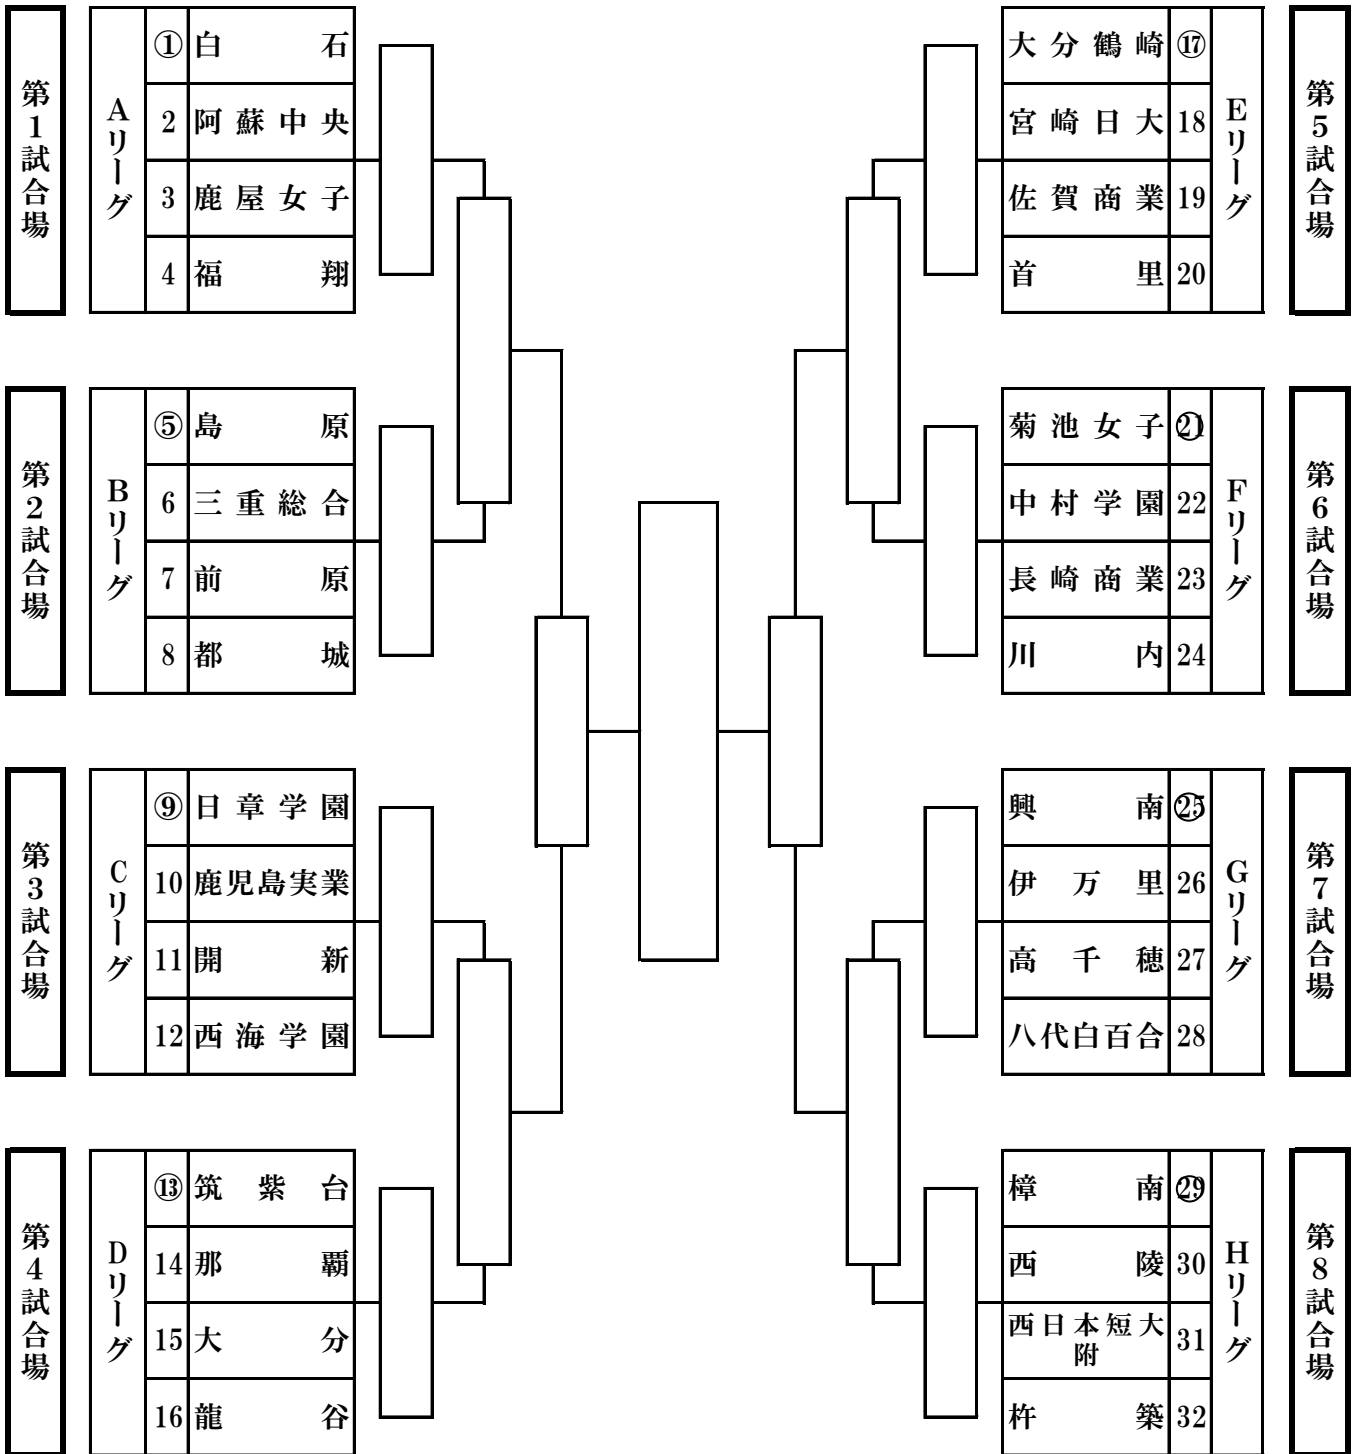

# 第28回九州高等学校選抜剣道大会 男子団体組み合わせ

優 勝	
準 優 勝	
3 位	
3 位	

# 第28回九州高等学校選抜剣道大会 女子団体組み合わせ

優勝	
準優勝	
3位	
3位	