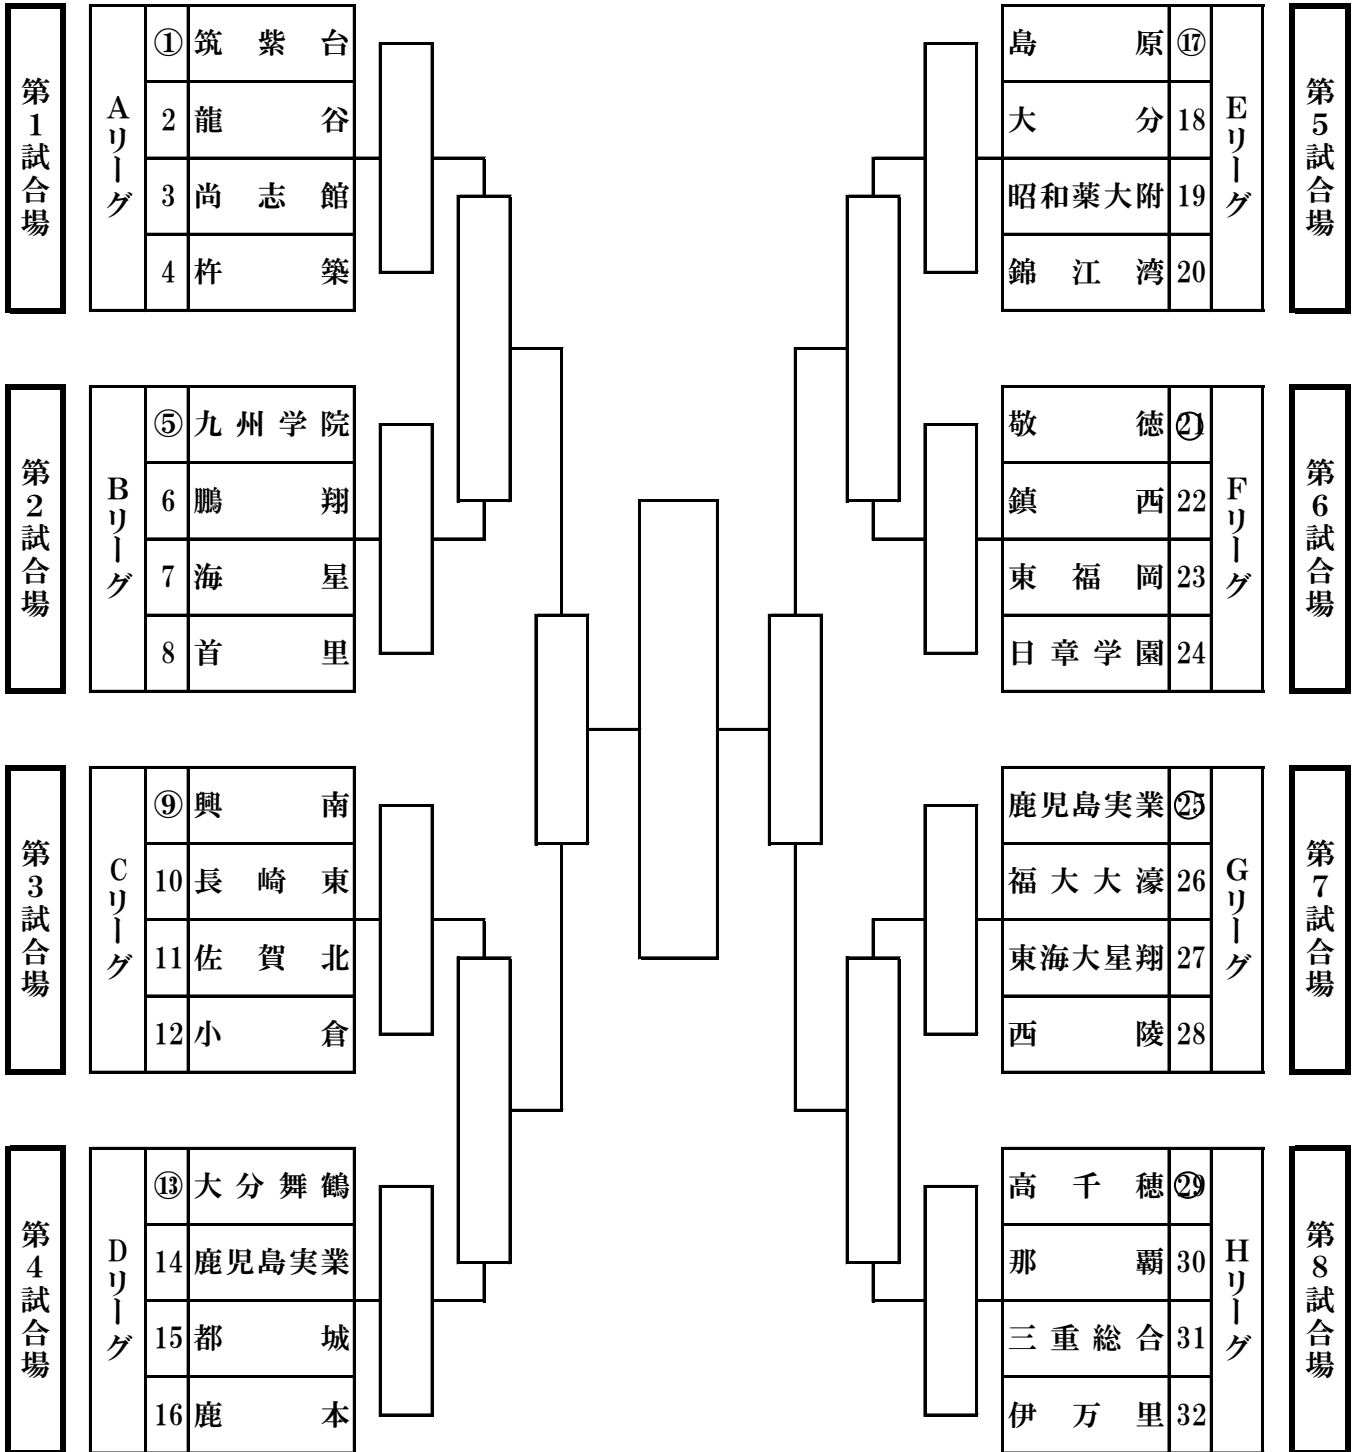

# 第28回九州高等学校選抜剣道大会 男子団体組み合わせ

優 勝	
準 優 勝	
3 位	
3 位	

# 第28回九州高等学校選抜剣道大会 女子団体組み合わせ

優勝	
準優勝	
3位	
3位	