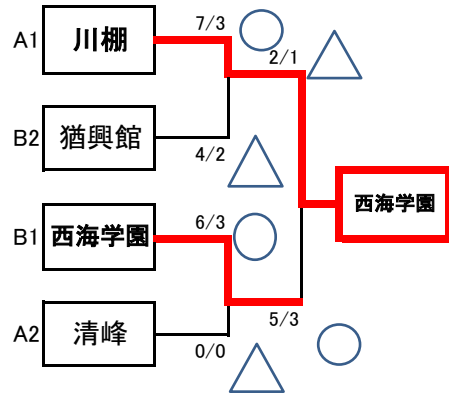

# 平成25年度 佐世保地区新人戦 団体

## 女子団体

A	1	清峰
	2	川棚
	3	上五島

B	4	東翔
	5	猶興館
	6	西海学園
	7	佐高专