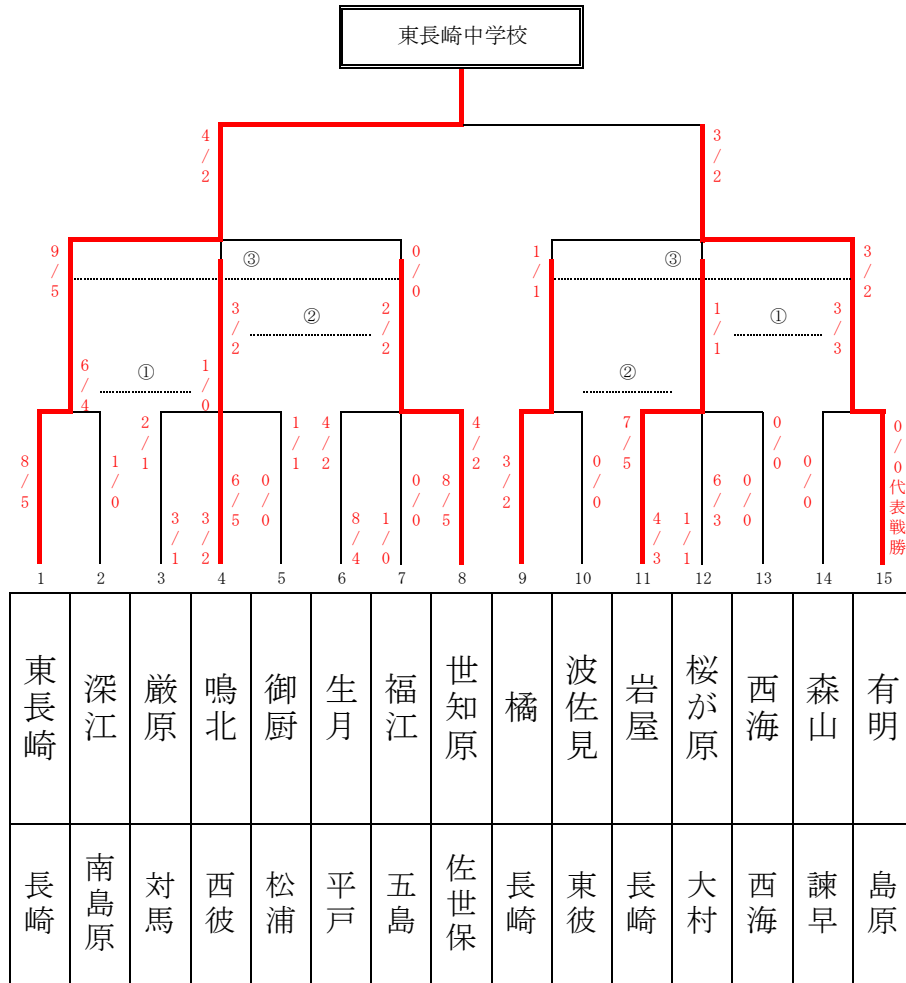

女子団体

順位	学校名
1位	長崎市立東長崎中学校
2位	島原市立有明中学校
3位	長崎市立橘中学校
3位	時津町立鳴北中学校

第 2 試合場					
1	生月	8/4	-	1/0	福江
2	巖原	3/1	-	3/2	鳴北
3	東長崎	8/5	-	1/0	深江
4	福江	0/0	-	8/5	世知原
5	鳴北	6/5	-	0/0	御厨
6	生月	4/2	-	4/2	世知原
7	巖原	2/1	-	1/1	御厨

第 4 試合場					
1	岩屋	4/3	-	1/1	桜が原
2	橘	3/2	-	0/0	波佐見
3	桜が原	6/3	-	0/0	西海
4	森山	0/0	-	0/0 代表戦勝	有明
5	岩屋	7/5	-	0/0	西海