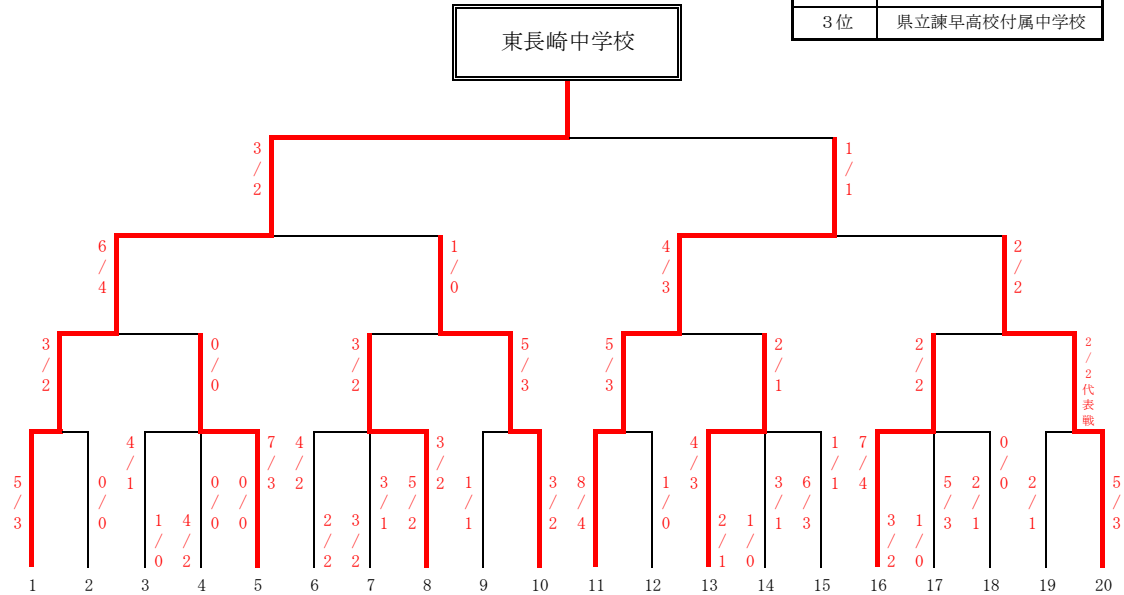

# 男子団体

順位	学校名
1位	長崎市立東長崎中学校
2位	大村市立桜が原中学校
3位	佐世保市立中里中学校
3位	県立諫早高校付属中学校

東長崎	若松	佐須	青雲	第一	布津	波佐見	福江	長崎南山	中里	桜が原	吾妻	生月	石田	橘	御厨	崎辺	西海	海星	諫高附属
長崎	新上五島	対馬	西彼	島原	南島原	東彼	五島	長崎	佐世保	大村	雲仙	平戸	壱岐	長崎	松浦	佐世保	西海	長崎	諫早

1	佐須	1/0	-	4/2	青雲
2	布津	2/2	-	3/2	波佐見
3	東長崎	5/3	-	0/0	若松
4	青雲	0/0	-	0/0	第一
5	波佐見	3/1	-	5/2	福江
6	長崎南山	1/1	-	3/2	中里
7	佐須	4/1	-	7/3	第一
8	布津	4/2	-	3/2	福江

1	生月	2/1	-	1/0	石田
2	御厨	3/2	-	1/0	崎辺
3	桜が原	8/4	-	1/0	吾妻
4	石田	3/1	-	6/3	橘
5	崎辺	5/3	-	2/1	西海
6	海星	2/1	-	5/3	諫高附属
7	生月	4/3	-	1/1	橘
8	御厨	7/4	-	0/0	西海