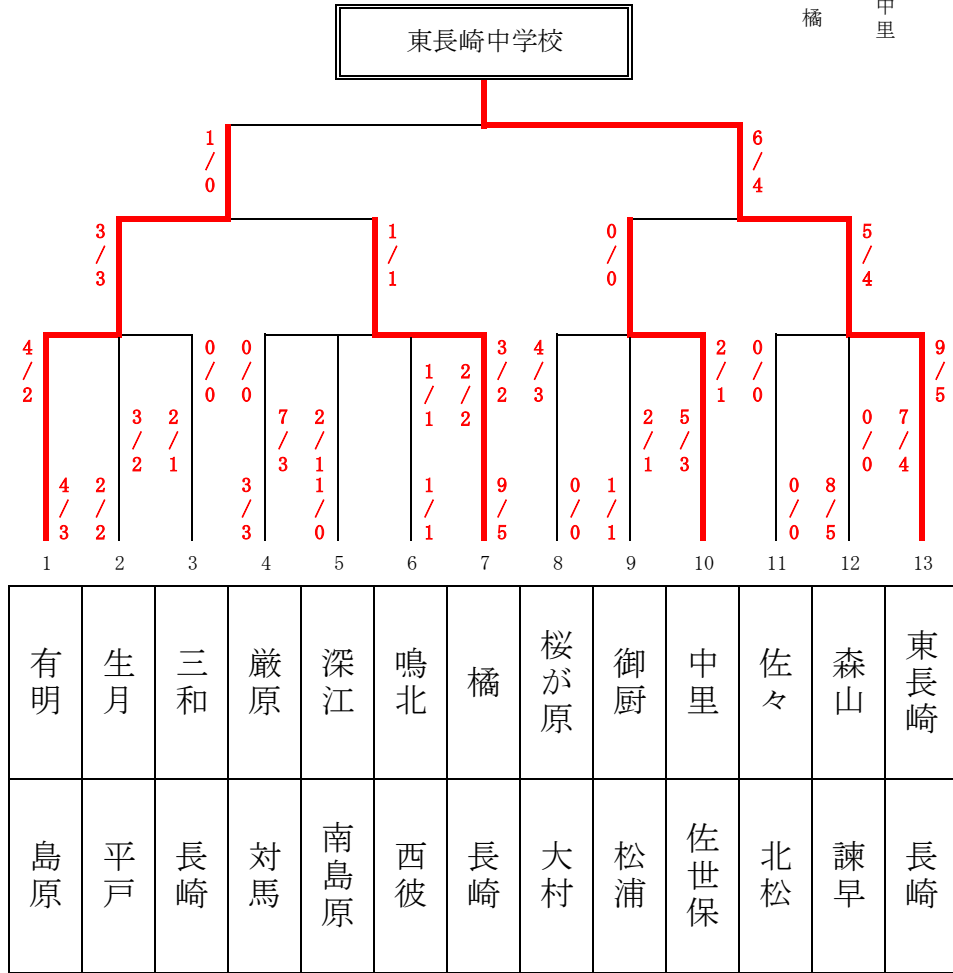

女子団体

シード順決定戦

第 2 試合場					
1	巖原	7/3	-	2/1	深江
2	鳴北	1/1	-	2/2	橘
3	有明	4/3	-	2/2	生月
4	巖原	3/3	-	1/1	鳴北
5	生月	3/2	-	2/1	三和
6	深江	1/0	-	9/5	橘
7	有明	4/2	-	0/0	三和
8	巖原	0/0	-	3/2	橘

第 4 試合場					
1	御厨	2/1	-	5/3	中里
2	森山	0/0	-	7/4	東長崎
3	桜が原	0/0	-	1/1	御厨
4	佐々	0/0	-	8/5	森山
5	桜が原	4/3	-	2/1	中里
6	佐々	0/0	-	9/5	東長崎
7	深江	2/1	-	4/2	鳴北