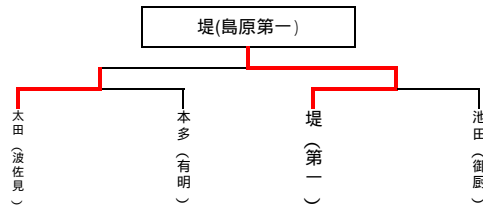

# <剣道> 女子個人

順位	氏名 (学校名)
1位	堤 麻衣子(島原第一)
2位	太田 有香(波佐見)
3位	本多 愛(有明)
3位	池田安香音(御厨)

シード決定戦