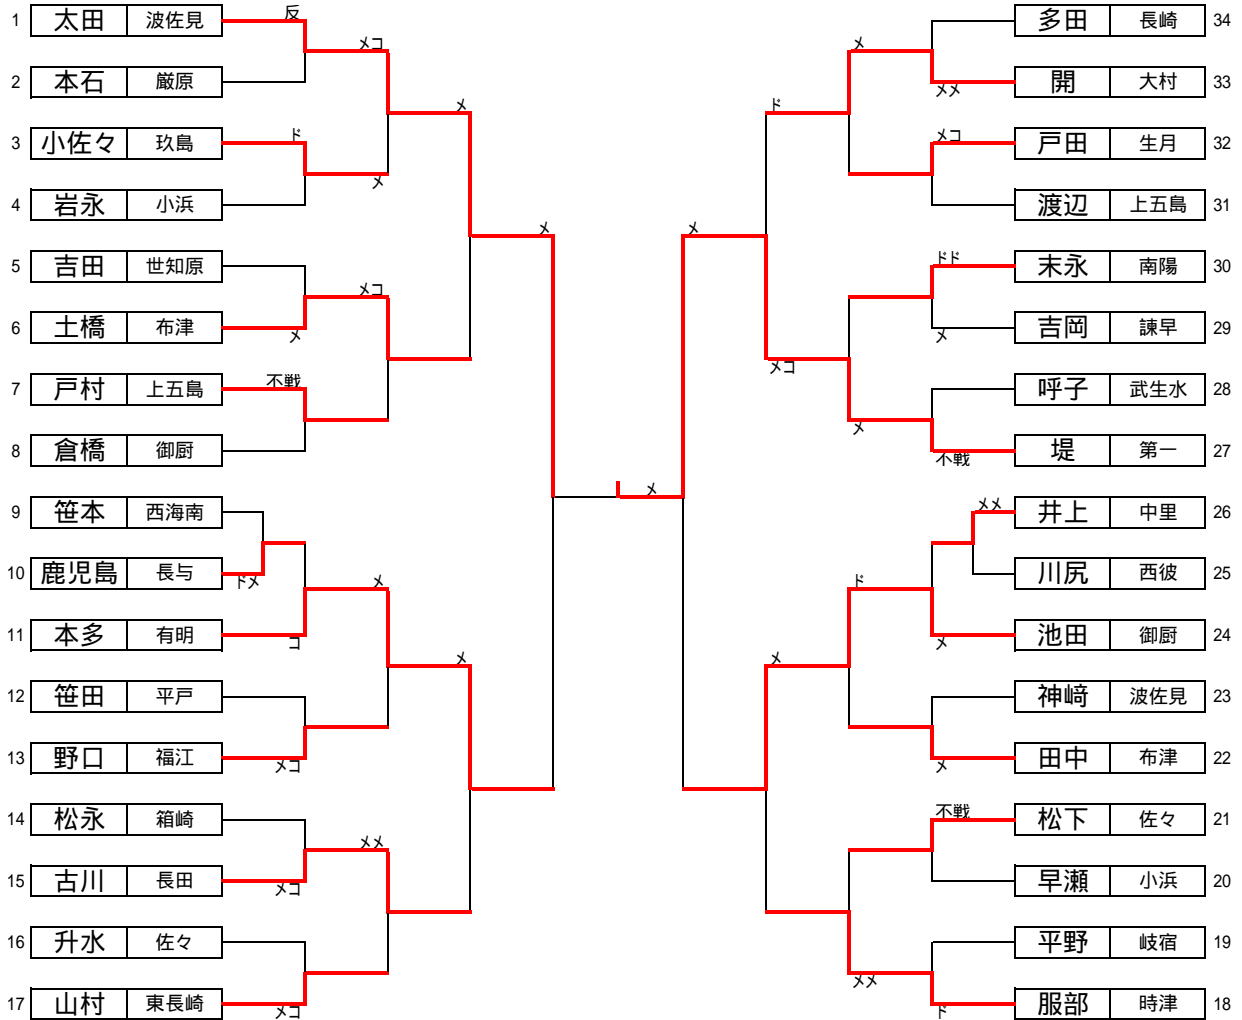

# <剣道> 女子個人

順位	氏名 (学校名)
1位	堤 麻衣子(島原第一)
2位	太田 有香(波佐見)
3位	本多 愛(有明)
3位	池田安香音(御厨)

シード決定戦