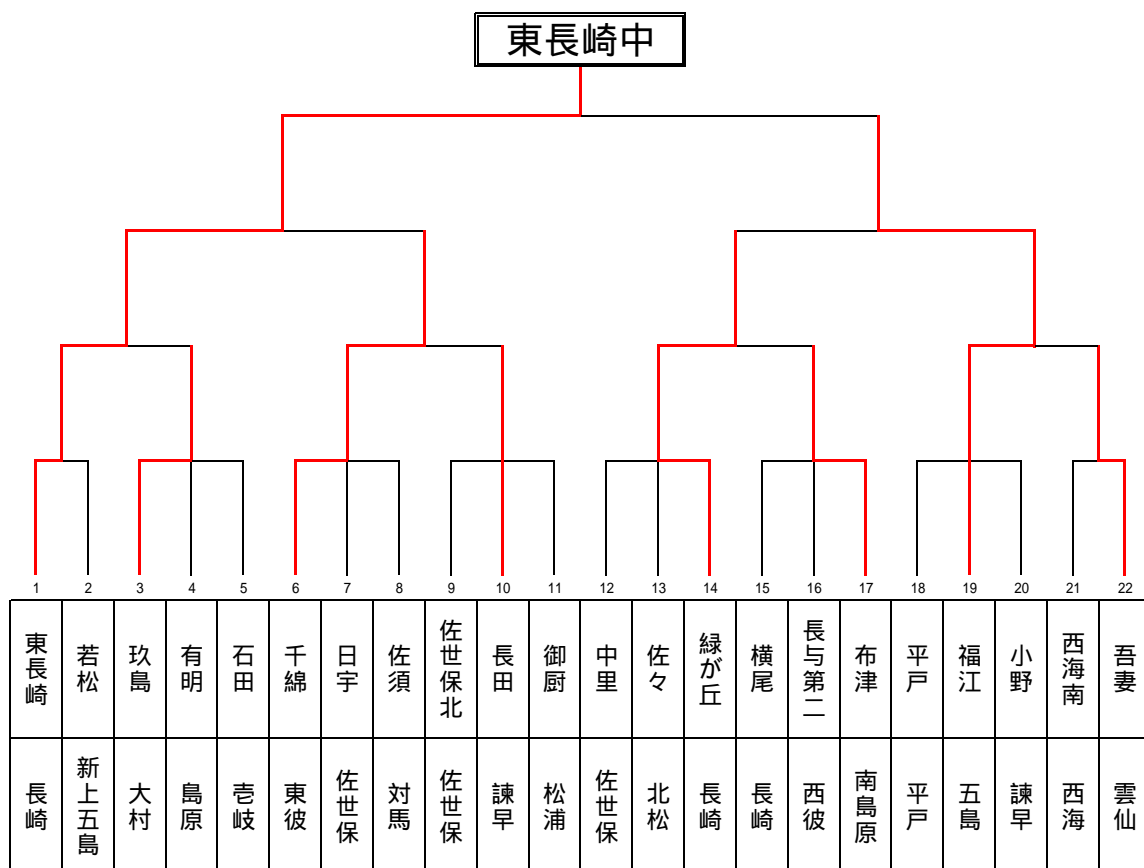

男子団体

第 1 試合場

1	玖島	2/1	-	2/2	有明
2	千綿	6/4	-	0/0	日宇
3	佐世保北	1/1	-	4/2	長田
4	東長崎	8/4	-	0/0	若松
5	有明	2/2	-	4/2	石田
6	日宇	2/1	-	5/3	佐須
7	長田	4/2	-	3/2	御厨
8	玖島	5/3	-	1/0	石田
9	千綿	9/5	-	0/0	佐須
10	佐世保北	2/2	-	2/1	御厨

第 3 試合場

1	佐々	0/0	-	9/5	緑が丘
2	長与第二	3/1	-	3/1	布津
3	福江	7/4	-	2/1	小野
4	西海南	0/0	-	10/5	吾妻
5	中里	4/2	-	4/2	佐々
6	横尾	3/2	-	2/1	長与第二
7	平戸	0/0	-	7/4	福江
8	中里	2/1	-	8/4	緑が丘
9	横尾	2/1	-	3/2	布津
10	平戸	1/0	-	8/4	小野