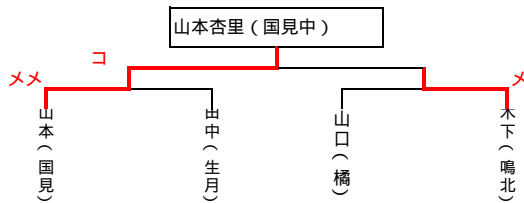

<剣道> 女子個人

順位	氏名 (学校名)
1位	山本杏里 (国見)
2位	木下春風 (鳴北)
3位	山口裕紀恵 (橘)
3位	田中夏美 (生月)

シード順位決定戦