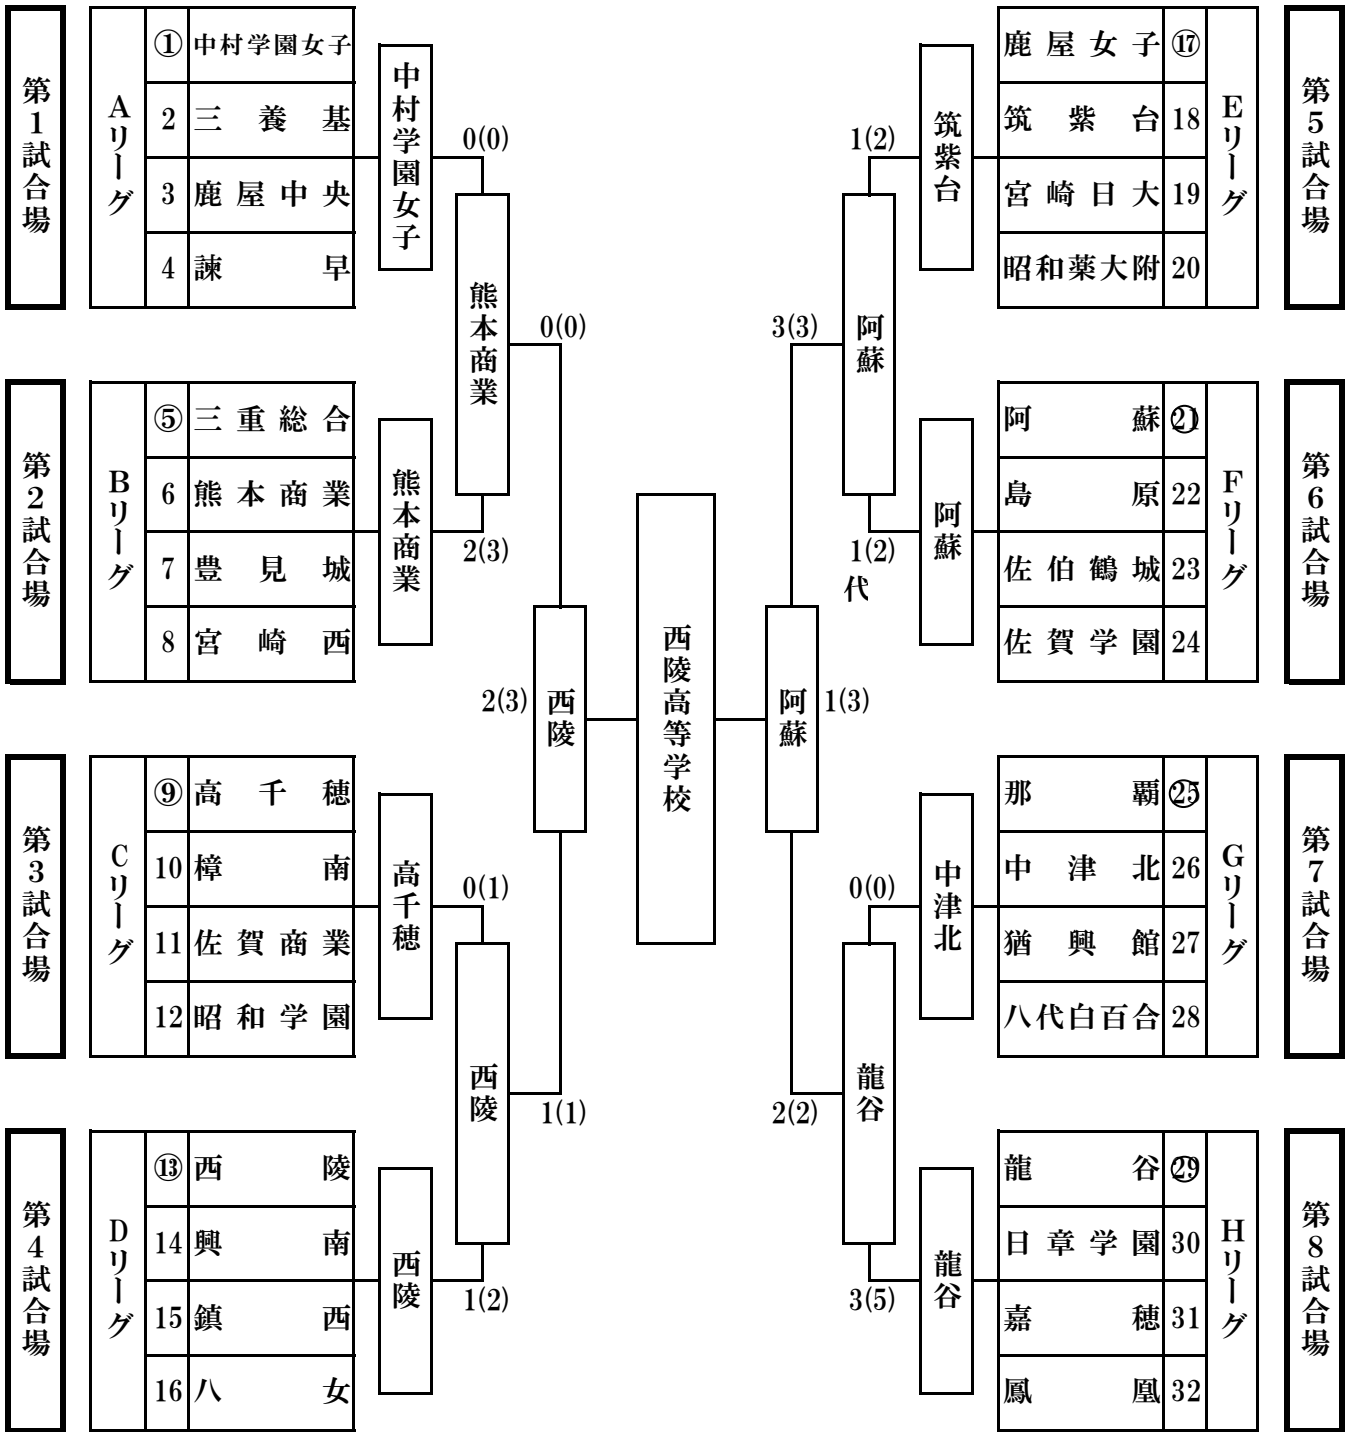

# 第25回九州高等学校選抜剣道大会 男子団体組み合わせ

優 勝	九 州 学 院 高 等 学 校
準 優 勝	福 岡 大 学 附 属 大 濠 高 等 学 校
3 位	八 女 高 等 学 校
3 位	大 分 鶴 崎 高 等 学 校

# 第25回九州高等学校選抜剣道大会 女子団体組み合わせ

優勝	西陵高等学校
準優勝	阿蘇高等学校
3位	龍谷高等学校
3位	熊本商業高等学校