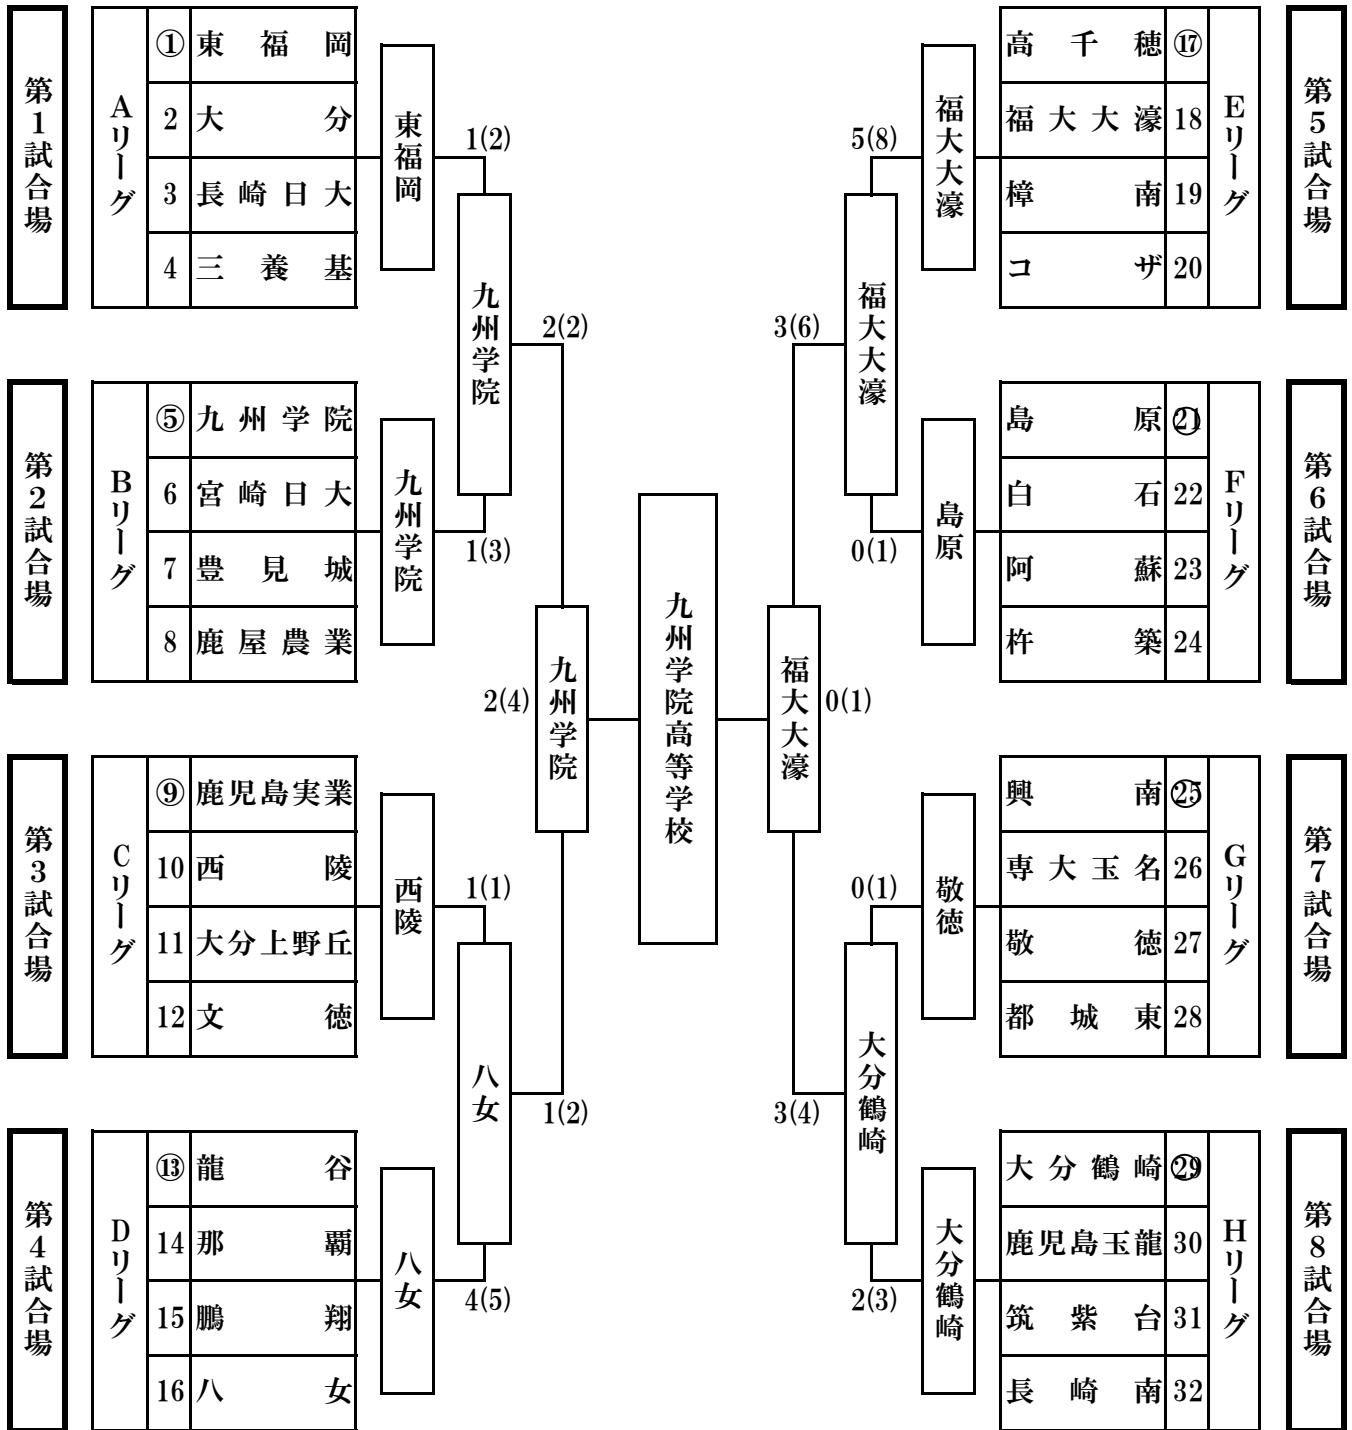

# 第25回九州高等学校選抜剣道大会 男子団体組み合わせ

優 勝	九 州 学 院 高 等 学 校
準 優 勝	福 岡 大 学 附 属 大 濠 高 等 学 校
3 位	八 女 高 等 学 校
3 位	大 分 鶴 崎 高 等 学 校

# 第25回九州高等学校選抜剣道大会 女子団体組み合わせ

優勝	西陵高等学校
準優勝	阿蘇高等学校
3位	龍谷高等学校
3位	熊本商業高等学校